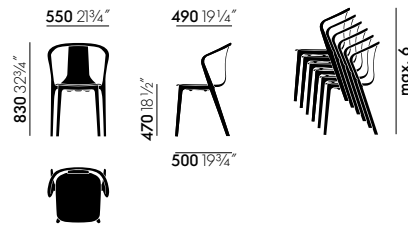

Belleville Armchair

Superficies y colores

	30 crema		01 gris claro	
	94 gris musgo	10 roble natural, con barniz protector	03 gris azulado	05 marrón
	83 azul mar	04 roble oscuro, con barniz protector	04 azul tinta	06 gris oscuro
12 negro oscuro	35 basalt	12 negro oscuro	68 fresno negro	02 coñac
Base	Carcasa del asiento Plastic	Carcasa del asiento Wood	Carcasa del asiento Fabric, Twill	
72 nieve	63 almendra	97 coñac	74 oliva	69 castaña
73 barro	62 ocre	22 red stone	58 caqui	77 marrón
64 cemento	75 camello	93 brandy	59 jade	68 chocolate
65 granito	71 arena	87 ciruela	60 azul ahumado	61 gris umbra
				67 asfalto
				66 nero
	Carcasa del asiento Leather