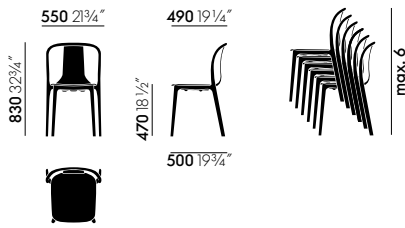

DIMENSIONES (de acuerdo con EN 1335-1)

Belleville Chair