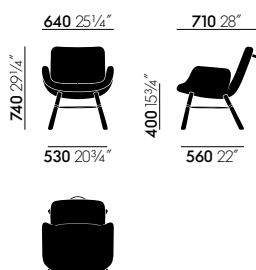

DIMENSIONES (de acuerdo con EN 1335-1)