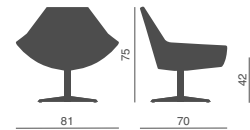

A richiesta/by request
Omologazione al fuoco Classe 1IM