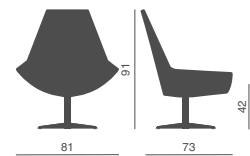

A richiesta/by request
Omologazione al fuoco Classe 1IM