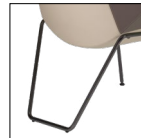

Versioni con cucitura quadrettata
Squared stitching versions

Poltrona per zone relax, attesa e conversazione con varie soluzioni di basi fisse e girevoli

Armchair for relaxing, waiting and reception areas, with different options of either fixed or swivel bases.

Fauteuil pour zone relax, salles d'attente et de conversation, avec différentes solutions de piétements fixes et pivotants.

Sessel geeignet für Relaxzone, Empfangs- und Besprechungsräume, mit verschiedenen drehbaren und feststehenden Gestellen.

Sillón para zonas de relax, espera y conversación, con diferentes soluciones de estructuras fijas y bases giratorias.

Girevole o fissa
Swivel or fixed
AN Vern. nero
Black painted

Telaio fisso
verniciato nero
Fixed black
painted frame

Girevole o fissa
Swivel or fixed
ACC Cromato
Chromed

Telaio fisso cromato
Fixed chromed frame

AL4
Girevole alluminio,
gas
Aluminium, swivel,
gas lift

Monocolore
One colour

Fissa/Fixed
Girevole/Swivel
Inox/Stainless steel
base