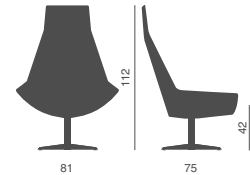

A richiesta/by request
Omologazione al fuoco Classe 1IM