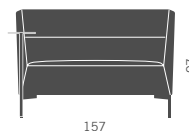

Bicolore
Two colours

1° codice/1st code
2° codice/2nd code

Tavolino rotante
(destro)
Revolving table
(right)

Tavolino rotante
(sinistro)
Revolving table
(left)

Schienale basso - Low back

Cuscino lombare
(consigliato) Lumbar cushion
(suggested)

Cuscino lombare
(consigliato) Lumbar cushion
(suggested)

Schienale medio - Medium back

Schienale alto - High back

Con cuscino lombare
With lumbar cushion

Doppia presa
USB per
dispositivi
mobili
Double USB
socket for
mobile devices