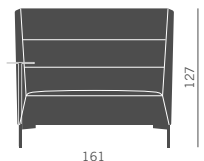

Bicolore
Two colours

1° codice/1st code
2° codice/2nd code

Tavolino rotante
(destro)
Revolving table
(right)

Tavolino rotante
(sinistro)
Revolving table
(left)

Schienale basso - Low back

Cuscino lombare
(consigliato) Lumbar cushion
(suggested)

Cuscino lombare
(consigliato) Lumbar cushion
(suggested)

Schienale medio - Medium back

Schienale alto - High back

Con cuscino lombare
With lumbar cushion

Doppia presa
USB per
dispositivi
mobili
Double USB
socket for
mobile devices