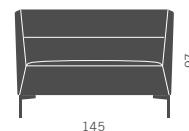

Bicolore
Two colours

1° codice/1st code
2° codice/2nd code

Tavolino rotante
(destro)
Revolving table
(right)

Tavolino rotante
(sinistro)
Revolving table
(left)

Schienale basso - Low back

Cuscino lombare
(consigliato) Lumbar cushion
(suggested)

Cuscino lombare
(consigliato) Lumbar cushion
(suggested)

Schienale medio - Medium back

Schienale alto - High back

Con cuscino lombare
With lumbar cushion

Doppia presa
USB per
dispositivi
mobili
Double USB
socket for
mobile devices