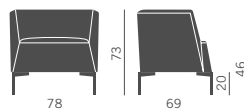

Bicolore
Two colours

1° codice/1st code
2° codice/2nd code

Tavolino rotante
(destro)
Revolving table
(right)

Tavolino rotante
(sinistro)
Revolving table
(left)

Schienale basso - Low back

Cuscino lombare
(consigliato) Lumbar cushion
(suggested)

Cuscino lombare
(consigliato) Lumbar cushion
(suggested)

Schienale medio - Medium back

Schienale alto - High back

Con cuscino lombare
With lumbar cushion

Doppia presa
USB per
dispositivi
mobili
Double USB
socket for
mobile devices