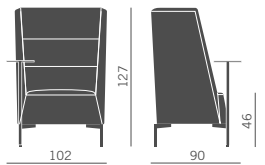

Bicolore
Two colours

1° codice/1st code
2° codice/2nd code

Tavolino rotante
(destro)
Revolving table
(right)

Tavolino rotante
(sinistro)
Revolving table
(left)

Schienale basso - Low back

Cuscino lombare
(consigliato) Lumbar cushion
(suggested)

Cuscino lombare
(consigliato) Lumbar cushion
(suggested)

Schienale medio - Medium back

Schienale alto - High back

Con cuscino lombare
With lumbar cushion

Doppia presa
USB per
dispositivi
mobili
Double USB
socket for
mobile devices