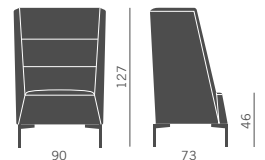

Bicolore
Two colours

1° codice/1st code
2° codice/2nd code

Tavolino rotante
(destro)
Revolving table
(right)

Tavolino rotante
(sinistro)
Revolving table
(left)

Schienale basso - Low back

Cuscino lombare
(consigliato) Lumbar cushion
(suggested)

Cuscino lombare
(consigliato) Lumbar cushion
(suggested)

Schienale medio - Medium back

Schienale alto - High back

Con cuscino lombare
With lumbar cushion

Doppia presa
USB per
dispositivi
mobili
Double USB
socket for
mobile devices