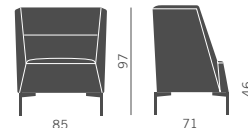

Bicolore
Two colours

1° codice/1st code
2° codice/2nd code

Tavolino rotante
(destro)
Revolving table
(right)

Tavolino rotante
(sinistro)
Revolving table
(left)

Schienale basso - Low back

Cuscino lombare
(consigliato) Lumbar cushion
(suggested)

Cuscino lombare
(consigliato) Lumbar cushion
(suggested)

Schienale medio - Medium back

Schienale alto - High back

Con cuscino lombare
With lumbar cushion

Doppia presa
USB per
dispositivi
mobili
Double USB
socket for
mobile devices