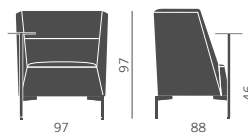

Bicolore
Two colours

1° codice/1st code
2° codice/2nd code

Tavolino rotante
(destro)
Revolving table
(right)

Tavolino rotante
(sinistro)
Revolving table
(left)

Schienale basso - Low back

Cuscino lombare
(consigliato) Lumbar cushion
(suggested)

Cuscino lombare
(consigliato) Lumbar cushion
(suggested)

Schienale medio - Medium back

Schienale alto - High back

Con cuscino lombare
With lumbar cushion

Doppia presa
USB per
dispositivi
mobili
Double USB
socket for
mobile devices