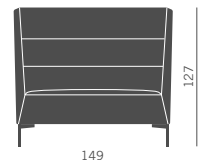

Bicolore
Two colours

1° codice/1st code
2° codice/2nd code

Tavolino rotante
(destro)
Revolving table
(right)

Tavolino rotante
(sinistro)
Revolving table
(left)

Schienale basso - Low back

Cuscino lombare
(consigliato) Lumbar cushion
(suggested)

Cuscino lombare
(consigliato) Lumbar cushion
(suggested)

Schienale medio - Medium back

Schienale alto - High back

Con cuscino lombare
With lumbar cushion

Doppia presa
USB per
dispositivi
mobili
Double USB
socket for
mobile devices