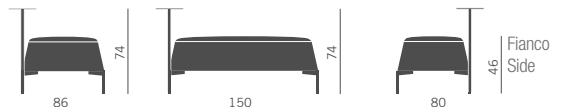

Bicolore
Two colours

1° codice/1st code
2° codice/2nd code

Tavolino rotante
(destro)
Revolving table
(right)

Tavolino rotante
(sinistro)
Revolving table
(left)

Schienale basso - Low back

Cuscino lombare
(consigliato) Lumbar cushion
(suggested)

Cuscino lombare
(consigliato) Lumbar cushion
(suggested)

Schienale medio - Medium back

Schienale alto - High back

Con cuscino lombare
With lumbar cushion

Doppia presa
USB per
dispositivi
mobili
Double USB
socket for
mobile devices