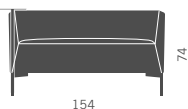

Bicolore
Two colours

1° codice/1st code
2° codice/2nd code

Tavolino rotante
(destro)
Revolving table
(right)

Tavolino rotante
(sinistro)
Revolving table
(left)

Schienale basso - Low back

Cuscino lombare
(consigliato) Lumbar cushion
(suggested)

Cuscino lombare
(consigliato) Lumbar cushion
(suggested)

Schienale medio - Medium back

Schienale alto - High back

Con cuscino lombare
With lumbar cushion

Doppia presa
USB per
dispositivi
mobili
Double USB
socket for
mobile devices