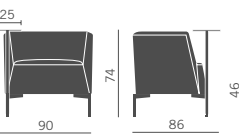

Bicolore
Two colours

1° codice/1st code
2° codice/2nd code

Tavolino rotante
(destro)
Revolving table
(right)

Tavolino rotante
(sinistro)
Revolving table
(left)

Schienale basso - Low back

Cuscino lombare
(consigliato) Lumbar cushion
(suggested)

Cuscino lombare
(consigliato) Lumbar cushion
(suggested)

Schienale medio - Medium back

Schienale alto - High back

Con cuscino lombare
With lumbar cushion

Doppia presa
USB per
dispositivi
mobili
Double USB
socket for
mobile devices