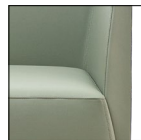

Polstersessel und Sofa mit lackiertem Stahlgestell, einfarbig oder zweifarbig.
Die Ausführung mit mittlerer und hoher Rückenlehne ermöglicht durch das schallabsorbierende Material den höchsten Sitzkomfort. Ideal für Wartebereiche aller Art.

Serie de butacas y sofás con pies de acero tapizados en uno o dos colores.
En las versiones respaldo medio y alto, se pueden crear zonas de encuentro/trabajo y obtener un óptimo confort acústico.

Piedini verniciati Painted steel legs

Bianco
White

RAL 9003

Grigio
Grey

RAL 7036

Arancio
Orange

RAL 2010

Lava
Black

Monocolore
One colour

Bicolore
Two colours

1° codice/1st code
2° codice/2nd code

Tavolino rotante
(destro)
Revolving table
(right)

Tavolino rotante
(sinistro)
Revolving table
(left)

Schienale basso - Low back

Cuscino lombare
(consigliato) Lumbar cushion
(suggested)