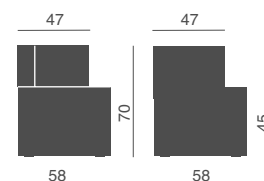

A richiesta/by request
Omologazione al fuoco Classe 1IM