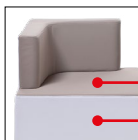

04 | KENION

Poltroncine per zone attesa o conversazione accostabili con rivestimenti mono o bicolore.

Coupling armchairs, with one colour or bi-colour upholstery version.

Fauteuil idéal pour salles d'attente et de conversation, interchangeable, disponible avec revêtement mono-couleur ou bi-couleur.

Polstersessel ideal für Empfang und Warteraum zusammensetzbar, einfarbig oder zweifarbig.

Butacas para espera y conversación, con revestimiento mono o bicolor.

Monocolore
One colour

Bicolore
Two colours

1° codice/1st code