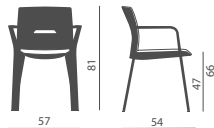

- blanco-rosa antiguo - turquesa - gris - verde - rojo - arena - amarillo - gris pizarra.

Versiones con revestimientos en el asiento o asiento y respaldo, fijos o desmontables.

Polipropilene/Polypropylene

Sedile imbottito/Padded seat

Sedile-schienale imbottiti Padded seat and back

impilabilità versioni in polipropilene (pz. 10)  
polypropylene version stackability (pcs. 10)

**C**

Crema (bianco)  
Cream (White)  
Crème (blanc)  
Crema (Weiss)  
Crema (blanco)