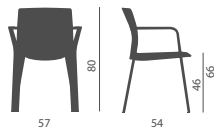

In den Farben:

- creme - altrosa - türkis - grau - grün - rot - taube - gelb - schiefergrau. Ausführung mit Sitz fest gepolstert, Sitz und Rücken fest gepolstert oder mit abnehmbaren Kissen.

Silla monobloque apilable de polipropileno reforzado con fibra de vidrio y moldeada por inyección con moldeado de gas en los colores:

Sedile imbottito/Padded seat

Sedile-schienale imbottiti Padded seat and back

impilabilità versioni in polipropilene (pz. 10)  
polypropylene version stackability (pcs. 10)

**C**

Crema (bianco)  
Cream (White)  
Crème (blanc)  
Crema (Weiss)  
Crema (blanco)