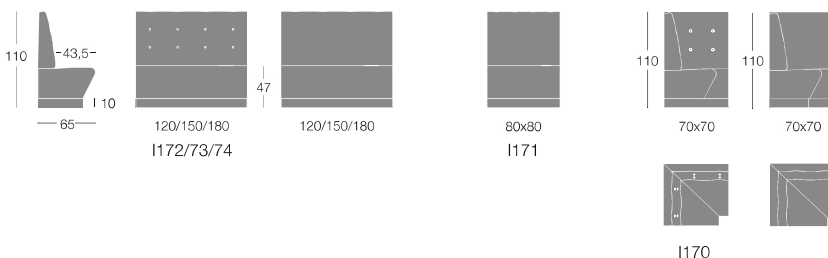

Art. I173 Solid fabric for 1 pc 368 cm (H.140 cm)
Consumo Upholstery bicolore: per 1 pc. seat/back 336 cm (H. 140 cm) 1pz - Sides 126 cm (H.140 cm)

Art. I174 Solid fabric for 1 pc 431 cm (H.140 cm)
Upholstery in two colours: per 1 pc. seat/back 378 cm (H. 140 cm) 1 pc - Sides 126 cm (H.140 cm)

Art. I171 Solid fabric for 1 pc 294 cm (H.140 cm)
Upholstery in two colours: per 1 pc. seat/back 168 cm (H. 140 cm) 1 pc - Sides 126 cm (H.140 cm)

Art. I170 Solid fabric for 1 pc 336 cm (H.140 cm)

Dimensions