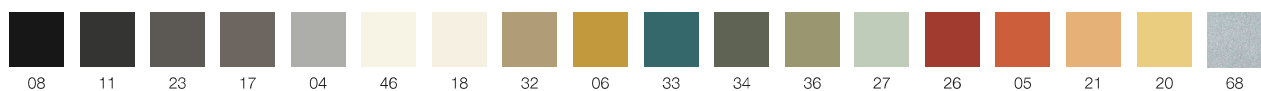

**Tables** available in three heights H. 40/50/60 cm  
 Frame and top in metal in powder coated finish.  
**Glides:** black polyamide.

For Agorà lounge seating, see "Lounge seating" section

	Article	pcs/dimensions volume Gross Weight Product Net Weight
<b>Table Agorà - H. 40 cm</b>	T0200	1 pc / 10x48x56 cm 0,02 m <sup>3</sup> 5,7 Kg 5,15 Kg
<b>Table Agorà- H. 50 cm</b>	T0201	1 pc / 10x48x56 cm 0,02 m <sup>3</sup> 6,05 Kg 5,4 Kg
<b>Table Agorà - H. 60 cm</b>	T0202	1 pc / 10x48x67 cm 0,03 m <sup>3</sup> 6,1 Kg 5,7 Kg
<b>Table Agorà rectangular - H. 40 cm</b>	T0203	1 pc / 10x60x76 cm 0,04 m <sup>3</sup> 10,85 Kg 9,54 Kg

## Finishes

Metal finishes