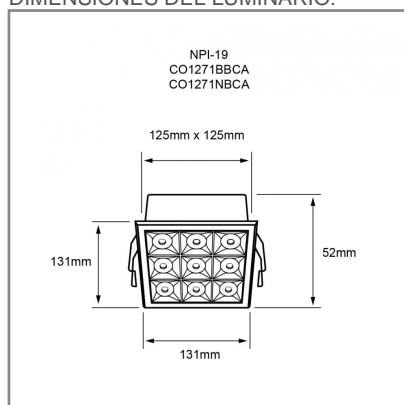

CO1271 **B** **BC** **A** 36W

PRODUCTO ACTIVO

CONSTRULITA
EL SENTIDO DE LA LUZ

Luminario de Interior LED, Empotrado de techo, color blanco. 3000 K, luz calida, material Aluminio y pantalla Policarbonato. NOM-003

TRAZZO GRAZER

ACCESORIO

Material cuerpo	Aluminio
Material difusor	Policarbonato
Instalación de producto	Empotrar
IP	20
Color	Blanco
Garantía	5 años
Peso	0.76kg
Consumo total	36W
Flujo de salida	2800lm

NOM TECNOLOGÍA LED AHORRO SUSTENTABLE EFICIENCIA AMBIENTE

DIMENSIONES DEL LUMINARIO:

FUENTE LUMINOSA

Tecnología	LED
Flujo luminoso	2 800 lm
Vida promedio	50 000 h
Tipo de vida	L80
IRC	90 Ra
Temperatura de color	3 000 K
Ángulo de apertura	30 °

CURVA FOTOMÉTRICA: