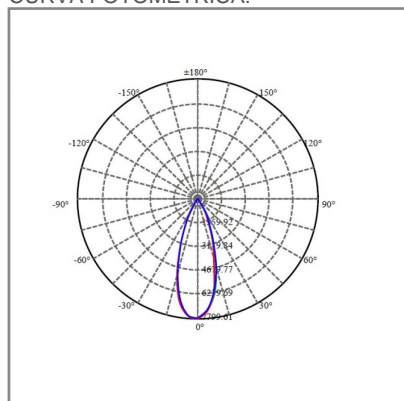

TRAZZO GRAZER

ACCESORIO

Material cuerpo	Aluminio
Material difusor	Policarbonato
Instalación de producto	Empotrar
IP	20
Color	Blanco
Garantía	5 años
Peso	0.76kg
Consumo total	36W
Flujo de salida	2800lm

NOM TECNOLOGÍA LED AHORRO SUSTENTABLE EFICIENCIA AMBIENTE

DIMENSIONES DEL LUMINARIO:

FUENTE LUMINOSA

Tecnología	LED
Flujo luminoso	2 800 lm
Vida promedio	50 000 h
Tipo de vida	L80
IRC	90 Ra
Temperatura de color	3 000 K
Ángulo de apertura	30 °

CURVA FOTOMÉTRICA: