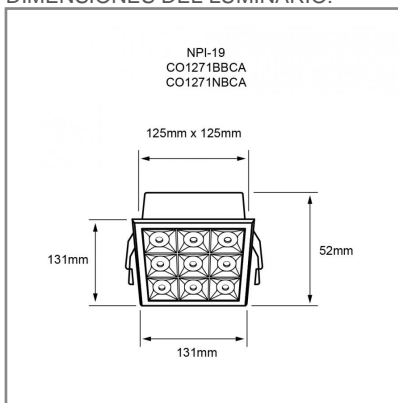

TRAZZO GRAZER

ACCESORIO

Material cuerpo	Aluminio
Material difusor	Policarbonato
Instalación de producto	Empotrar
IP	20
Color	Negro
Garantía	5 años
Peso	0.76kg
Consumo total	36W
Flujo de salida	2800lm

NOM TECNOLOGÍA LED AHORRO SUSTENTABLE EFICIENCIA AMBIENTE

DIMENSIONES DEL LUMINARIO:

FUENTE LUMINOSA

Tecnología	LED
Flujo luminoso	2 800 lm
Vida promedio	50 000 h
Tipo de vida	L80
IRC	90 Ra
Temperatura de color	3 000 K
Ángulo de apertura	30 °

CURVA FOTOMÉTRICA: