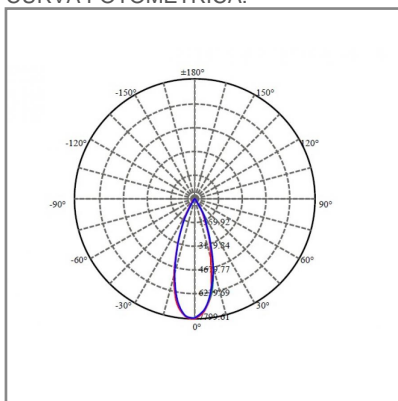

TRAZZO GRAZER

ACCESORIO

Material cuerpo	Aluminio
Material difusor	Policarbonato
Instalación de producto	Empotrar
IP	20
Color	Negro
Garantía	5 años
Peso	0.76kg
Consumo total	36W
Flujo de salida	2800lm

NOM TECNOLOGÍA LED AHORRO SUSTENTABLE EFICIENCIA AMBIENTE

DIMENSIONES DEL LUMINARIO:

FUENTE LUMINOSA

Tecnología	LED
Flujo luminoso	2 800 lm
Vida promedio	50 000 h
Tipo de vida	L80
IRC	90 Ra
Temperatura de color	3 000 K
Ángulo de apertura	30 °

CURVA FOTOMÉTRICA: