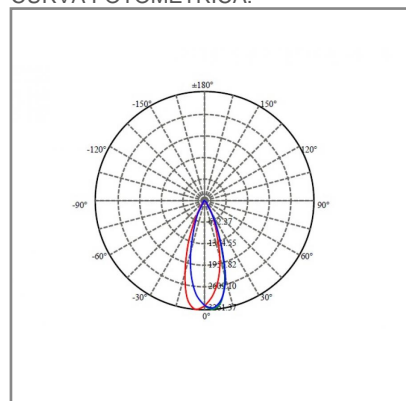

DIMENSIONES DEL LUMINARIO:

FUENTE LUMINOSA

Tecnología	LED
Flujo luminoso	1 191 lm
Vida promedio	50 000 h
Tipo de vida	L80
IRC	90 Ra
Temperatura de color	3 000 K
Ángulo de apertura	30 °

CURVA FOTOMÉTRICA: