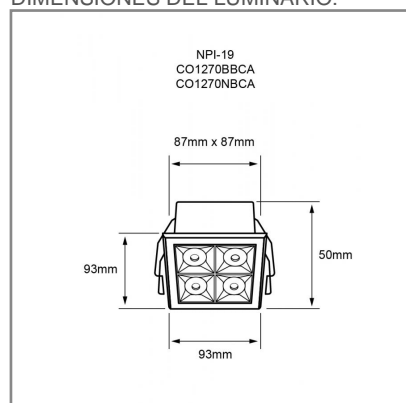

TRAZZO GRAZER ELEMENTAL

ACCESORIO

Material cuerpo	Aluminio
Material difusor	Policarbonato
Instalación de producto	Empotrar
Color	Blanco
Garantía	5 años
Peso	0.358kg
Consumo total	15W
Flujo de salida	1191lm

DIMENSIONES DEL LUMINARIO:

FUENTE LUMINOSA

Tecnología	LED
Flujo luminoso	1 191 lm
Vida promedio	50 000 h
Tipo de vida	L80
IRC	90 Ra
Temperatura de color	3 000 K
Ángulo de apertura	30 °

CURVA FOTOMÉTRICA: