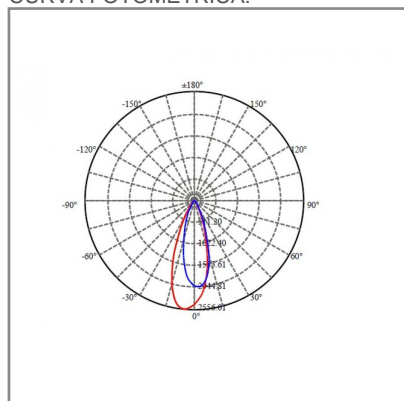

DOWNLIGHT

ACCESORIO

Material cuerpo	Aluminio
Material difusor	Policarbonato
Instalación de producto	Sobreponer
Color	Negro
Garantía	5 años
Peso	0.408kg
Consumo total	15W
Flujo de salida	1155lm

NOM TECNOLOGÍA LED AHORRO SUSTENTABLE EFICIENCIA AMBIENTE

DIMENSIONES DEL LUMINARIO:

FUENTE LUMINOSA

Tecnología	LED
Flujo luminoso	1 155 lm
Vida promedio	50 000 h
Tipo de vida	L80
IRC	90 Ra
Temperatura de color	3 000 K
Ángulo de apertura	30 °

CURVA FOTOMÉTRICA: