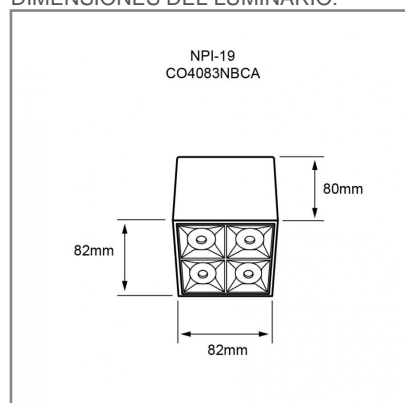

DOWNLIGHT

ACCESORIO

Material cuerpo	Aluminio
Material difusor	Policarbonato
Instalación de producto	Sobreponer
Color	Negro
Garantía	5 años
Peso	0.408kg
Consumo total	15W
Flujo de salida	1155lm

NOM TECNOLOGÍA LED AHORRO SUSTENTABLE EFICIENCIA AMBIENTE

DIMENSIONES DEL LUMINARIO:

FUENTE LUMINOSA

Tecnología	LED
Flujo luminoso	1 155 lm
Vida promedio	50 000 h
Tipo de vida	L80
IRC	90 Ra
Temperatura de color	3 000 K
Ángulo de apertura	30 °

CURVA FOTOMÉTRICA: