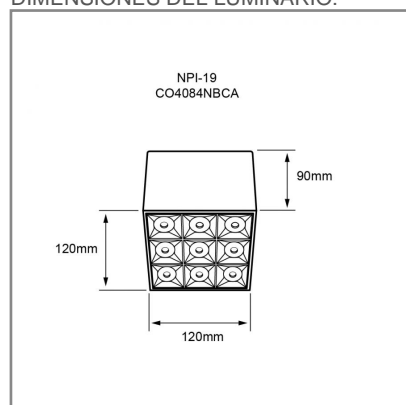

## ACCESORIO

Material cuerpo	Aluminio
Material difusor	Policarbonato
Instalación de producto	Sobreponer
Color	Negro
Garantía	5 años
Peso	0.98kg
Consumo total	36W
Flujo de salida	2860lm

**NOM** TECNOLOGÍA LED AHORRO SUSTENTABLE EFICIENCIA AMBIENTE

## DIMENSIONES DEL LUMINARIO: