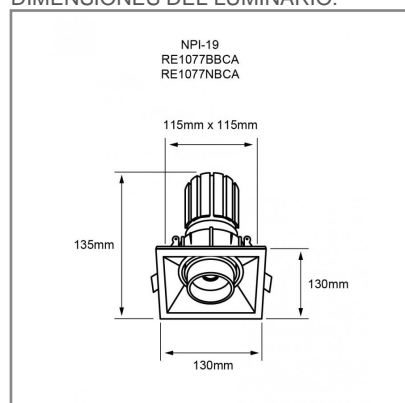

DOWNLIGHT

ACCESORIO

Material cuerpo	Aluminio
Material difusor	PMMA
Instalación de producto	Empotrar
Color	Negro
Garantía	5 años
Peso	0.75kg
Consumo total	21W
Flujo de salida	1440lm

TECNOLOGÍA **LED** | AHORRO SUSTENTABLE EFICIENCIA AMBIENTE

DIMENSIONES DEL LUMINARIO:

FUENTE LUMINOSA

Tecnología	LED
Flujo luminoso	1 440 lm
Vida promedio	30 000 h
Tipo de vida	L70
IRC	90 Ra
Temperatura de color	3 000 K
Ángulo de apertura	24 °

CURVA FOTOMÉTRICA: