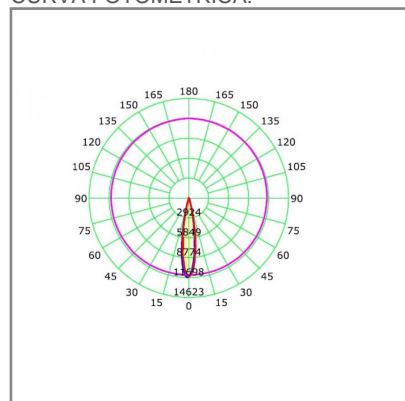

DIMENSIONES DEL LUMINARIO:

FUENTE LUMINOSA

Tecnología	LED
Flujo luminoso	1 440 lm
Vida promedio	30 000 h
Tipo de vida	L70
IRC	90 Ra
Temperatura de color	3 000 K
Ángulo de apertura	24 °

CURVA FOTOMÉTRICA: