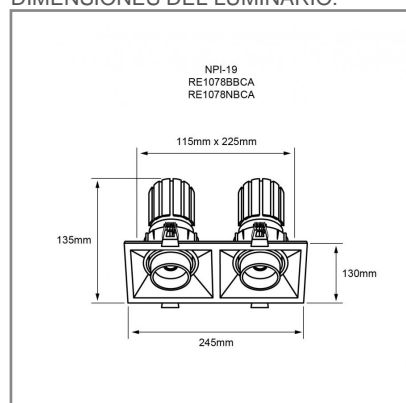

## ACCESORIO

Material cuerpo	Aluminio
Material difusor	PMMA
Instalación de producto	Empotrar
Color	Blanco
Garantía	5 años
Peso	1.49kg
Consumo total	42W
Flujo de salida	2880lm

## DIMENSIONES DEL LUMINARIO: