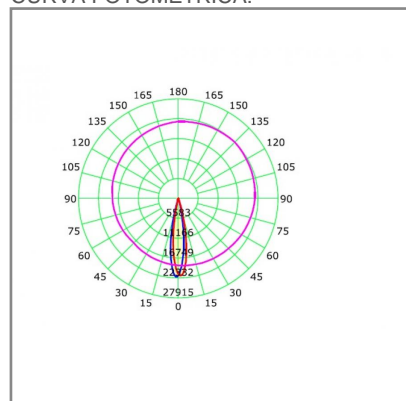

## DIMENSIONES DEL LUMINARIO:

## FUENTE LUMINOSA

Tecnología	LED
Flujo luminoso	2 880 lm
Vida promedio	30 000 h
Tipo de vida	L70
IRC	90 Ra
Temperatura de color	3 000 K
Ángulo de apertura	24 °

## CURVA FOTOMÉTRICA: