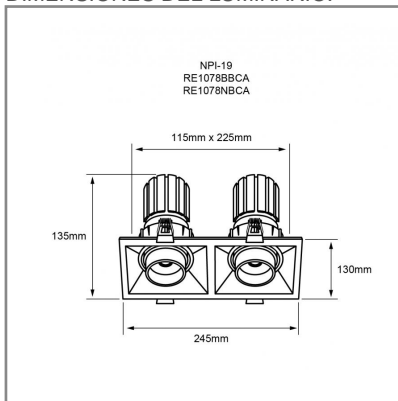

DOWNLIGHT

ACCESORIO

Material cuerpo	Aluminio
Material difusor	PMMA
Instalación de producto	Empotrar
Color	Negro
Garantía	5 años
Peso	1.49kg
Consumo total	42W
Flujo de salida	2880lm

DIMENSIONES DEL LUMINARIO:

FUENTE LUMINOSA

Tecnología	LED
Flujo luminoso	2 880 lm
Vida promedio	30 000 h
Tipo de vida	L70
IRC	90 Ra
Temperatura de color	3 000 K
Ángulo de apertura	24 °

CURVA FOTOMÉTRICA:

SISTEMA ELÉCTRICO Y CONTROL