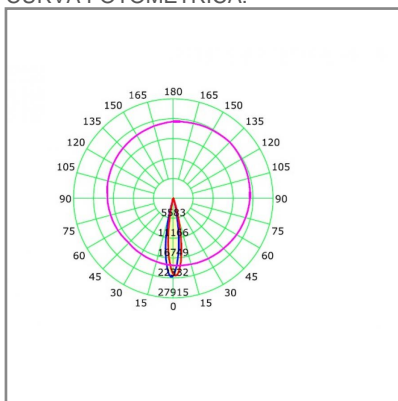

DOWNLIGHT

ACCESORIO

Material cuerpo	Aluminio
Material difusor	PMMA
Instalación de producto	Empotrar
Color	Negro
Garantía	5 años
Peso	1.49kg
Consumo total	42W
Flujo de salida	2880lm

DIMENSIONES DEL LUMINARIO:

FUENTE LUMINOSA

Tecnología	LED
Flujo luminoso	2 880 lm
Vida promedio	30 000 h
Tipo de vida	L70
IRC	90 Ra
Temperatura de color	3 000 K
Ángulo de apertura	24 °

CURVA FOTOMÉTRICA:

SISTEMA ELÉCTRICO Y CONTROL