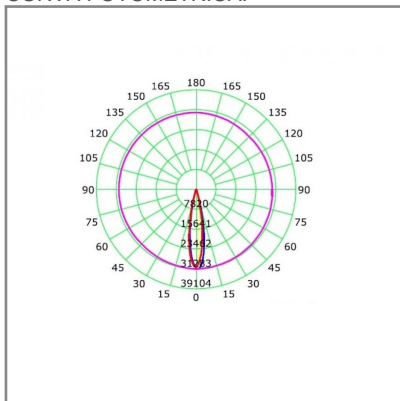

DOWNLIGHT

ACCESORIO

Material cuerpo	Aluminio
Material difusor	PMMA
Instalación de producto	Empotrar
Color	Blanco
Garantía	5 años
Peso	2.18kg
Consumo total	63W
Flujo de salida	4320lm

DIMENSIONES DEL LUMINARIO:

FUENTE LUMINOSA

Tecnología	LED
Flujo luminoso	4 320 lm
Vida promedio	30 000 h
Tipo de vida	L70
IRC	90 Ra
Temperatura de color	3 000 K
Ángulo de apertura	24 °

CURVA FOTOMÉTRICA:

SISTEMA ELÉCTRICO Y CONTROL