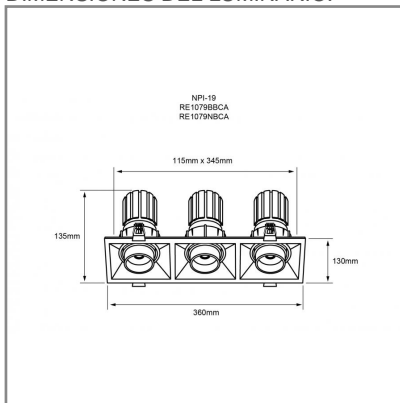

DOWNLIGHT

ACCESORIO

Material cuerpo	Aluminio
Material difusor	PMMA
Instalación de producto	Empotrar
Color	Blanco
Garantía	5 años
Peso	2.18kg
Consumo total	63W
Flujo de salida	4320lm

DIMENSIONES DEL LUMINARIO:

FUENTE LUMINOSA

Tecnología	LED
Flujo luminoso	4 320 lm
Vida promedio	30 000 h
Tipo de vida	L70
IRC	90 Ra
Temperatura de color	3 000 K
Ángulo de apertura	24 °

CURVA FOTOMÉTRICA:

SISTEMA ELÉCTRICO Y CONTROL