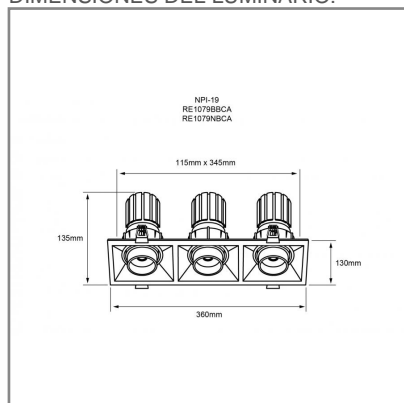

DOWNLIGHT

ACCESORIO

Material cuerpo	Aluminio
Material difusor	PMMA
Instalación de producto	Empotrar
Color	Negro
Garantía	5 años
Peso	2.18kg
Consumo total	63W
Flujo de salida	4320lm

DIMENSIONES DEL LUMINARIO:

FUENTE LUMINOSA

Tecnología	LED
Flujo luminoso	4 320 lm
Vida promedio	30 000 h
Tipo de vida	L70
IRC	90 Ra
Temperatura de color	3 000 K
Ángulo de apertura	24 °

CURVA FOTOMÉTRICA:

SISTEMA ELÉCTRICO Y CONTROL