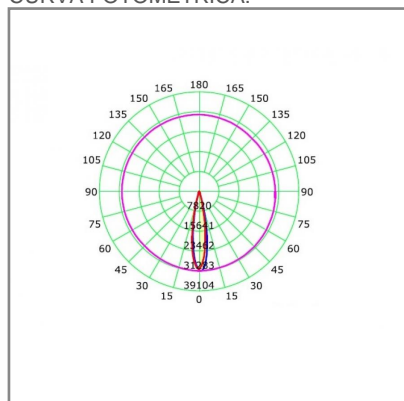

DOWNLIGHT

ACCESORIO

Material cuerpo	Aluminio
Material difusor	PMMA
Instalación de producto	Empotrar
Color	Negro
Garantía	5 años
Peso	2.18kg
Consumo total	63W
Flujo de salida	4320lm

DIMENSIONES DEL LUMINARIO:

FUENTE LUMINOSA

Tecnología	LED
Flujo luminoso	4 320 lm
Vida promedio	30 000 h
Tipo de vida	L70
IRC	90 Ra
Temperatura de color	3 000 K
Ángulo de apertura	24 °

CURVA FOTOMÉTRICA:

SISTEMA ELÉCTRICO Y CONTROL