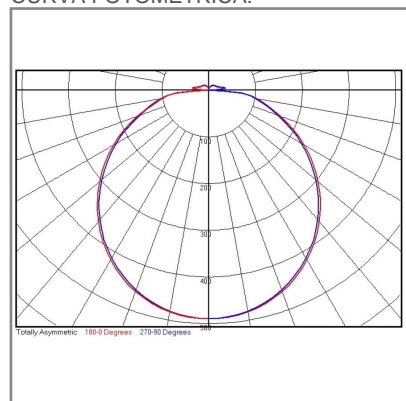

ACCESORIO

Material cuerpo	Aluminio
Material difusor	Policarbonato
Instalación de producto	Suspende
IP	40
Color	Negro
Garantía	5 años
Consumo total	32W
Flujo de salida	1630lm
Ik	3

DIMENSIONES DEL LUMINARIO:

FUENTE LUMINOSA

Tecnología	LED
Flujo luminoso	1 875 lm
Vida promedio	50 000 h
Tipo de vida	L70
IRC	85 Ra
Temperatura de color	3 000 K
Ángulo de apertura	120 °

CURVA FOTOMÉTRICA:

SISTEMA ELÉCTRICO Y CONTROL