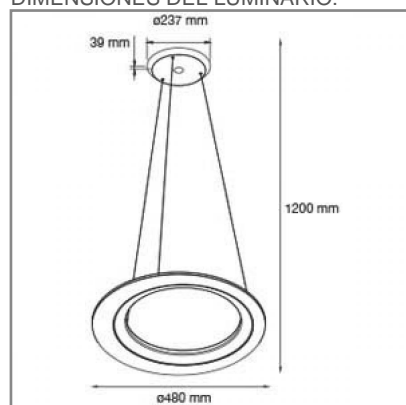

RE8060 **N** **BC** **B** 32W

PRODUCTO EN AGOTAMIENTO

CONSTRULITA
EL SENTIDO DE LA LUZ

Luminario de Suspender LED 32W 140° 3000K (Si incluida). Driver Electrónico 127V-220V (Si incluido). Color: Negro.

DISEÑO

ACCESORIO

Material cuerpo	Aluminio
Material difusor	Policarbonato
Instalación de producto	Suspende
IP	40
Color	Negro
Garantía	5 años
Consumo total	32W
Flujo de salida	1630lm
Ik	3

DIMENSIONES DEL LUMINARIO: