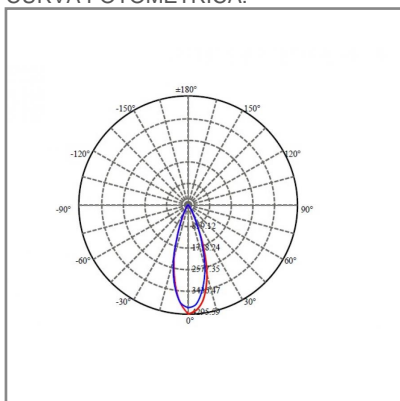

TRAZZO GRAZER

ACCESORIO

Material cuerpo	Aluminio
Material difusor	Policarbonato
Instalación de producto	Empotrar
IP	20
Color	Blanco
Garantía	5 años
Peso	1.18kg
Consumo total	20W
Flujo de salida	1056lm

NOM TECNOLOGÍA LED AHORRO SUSTENTABLE EFICIENCIA AMBIENTE

DIMENSIONES DEL LUMINARIO:

FUENTE LUMINOSA

Tecnología	LED
Flujo luminoso	1 056 lm
Vida promedio	30 000 h
Tipo de vida	L70
IRC	90 Ra
Temperatura de color	3 000 K
Ángulo de apertura	30 °

CURVA FOTOMÉTRICA: