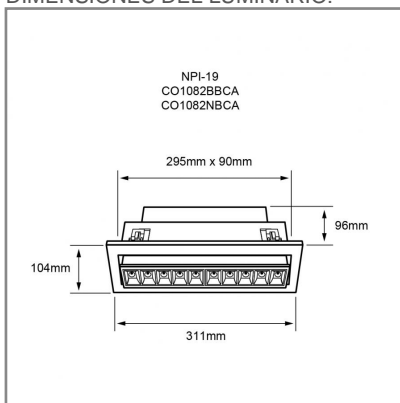

CO1082 **B** **BC** **A** 20W

PRODUCTO ACTIVO

CONSTRULITA
EL SENTIDO DE LA LUZ

Luminario de Interior LED, Empotrado de techo, color blanco. 3000 K, luz calida, material Aluminio y pantalla Policarbonato. Dirigible .NOM-003

TRAZZO GRAZER

ACCESORIO

Material cuerpo	Aluminio
Material difusor	Policarbonato
Instalación de producto	Empotrar
IP	20
Color	Blanco
Garantía	5 años
Peso	1.18kg
Consumo total	20W
Flujo de salida	1056lm

NOM TECNOLOGÍA LED AHORRO SUSTENTABLE EFICIENCIA AMBIENTE

DIMENSIONES DEL LUMINARIO:

FUENTE LUMINOSA

Tecnología	LED
Flujo luminoso	1 056 lm
Vida promedio	30 000 h
Tipo de vida	L70
IRC	90 Ra
Temperatura de color	3 000 K
Ángulo de apertura	30 °

CURVA FOTOMÉTRICA: