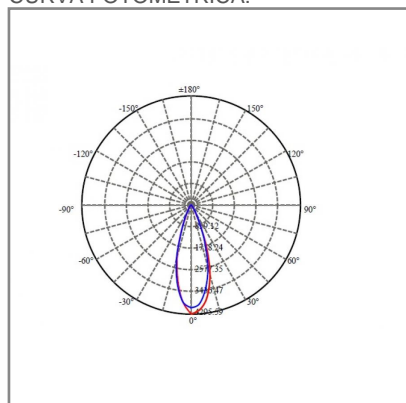

TRAZZO GRAZER

ACCESORIO

Material cuerpo	Aluminio
Material difusor	Policarbonato
Instalación de producto	Empotrar
IP	20
Color	Negro
Garantía	5 años
Peso	1.18kg
Consumo total	20W
Flujo de salida	1056lm

NOM TECNOLOGÍA LED AHORRO SUSTENTABLE EFICIENCIA AMBIENTE

DIMENSIONES DEL LUMINARIO:

FUENTE LUMINOSA

Tecnología	LED
Flujo luminoso	1 056 lm
Vida promedio	30 000 h
Tipo de vida	L70
IRC	90 Ra
Temperatura de color	3 000 K
Ángulo de apertura	30 °

CURVA FOTOMÉTRICA: