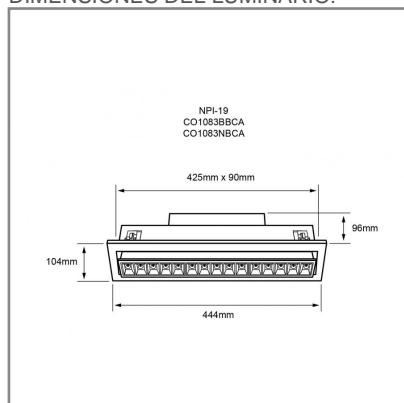

TRAZZO GRAZER

ACCESORIO

Material cuerpo	Aluminio
Material difusor	Policarbonato
Instalación de producto	Empotrar
IP	20
Color	Blanco
Garantía	5 años
Peso	1.7kg
Consumo total	30W
Flujo de salida	1595lm

NOM TECNOLOGÍA LED AHORRO SUSTENTABLE EFICIENCIA AMBIENTE

DIMENSIONES DEL LUMINARIO:

FUENTE LUMINOSA

Tecnología	LED
Flujo luminoso	1 595 lm
Vida promedio	30 000 h
Tipo de vida	L70
IRC	90 Ra
Temperatura de color	3 000 K
Ángulo de apertura	30 °

CURVA FOTOMÉTRICA: