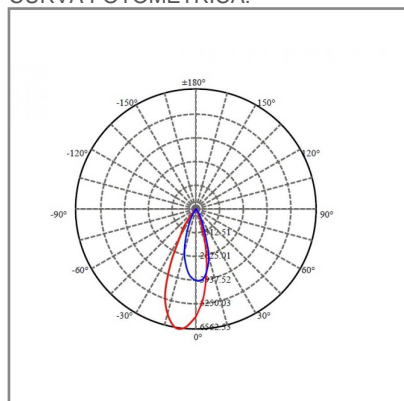

TRAZZO GRAZER

ACCESORIO

Material cuerpo	Aluminio
Material difusor	Policarbonato
Instalación de producto	Empotrar
IP	20
Color	Blanco
Garantía	5 años
Peso	1.7kg
Consumo total	30W
Flujo de salida	1595lm

NOM TECNOLOGÍA LED AHORRO SUSTENTABLE EFICIENCIA AMBIENTE

DIMENSIONES DEL LUMINARIO:

FUENTE LUMINOSA

Tecnología	LED
Flujo luminoso	1 595 lm
Vida promedio	30 000 h
Tipo de vida	L70
IRC	90 Ra
Temperatura de color	3 000 K
Ángulo de apertura	30 °

CURVA FOTOMÉTRICA: