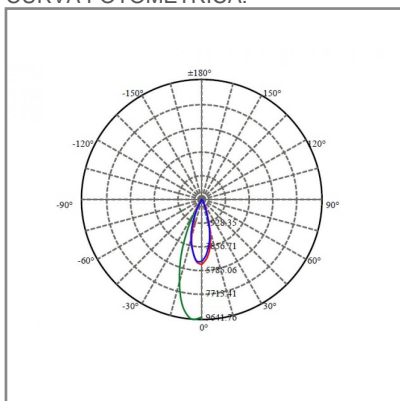

TRAZZO GRAZER

ACCESORIO

Material cuerpo	Aluminio
Material difusor	Policarbonato
Instalación de producto	Empotrar
IP	20
Color	Blanco
Garantía	5 años
Peso	1.9kg
Consumo total	40W
Flujo de salida	1925lm

NOM TECNOLOGÍA LED AHORRO SUSTENTABLE EFICIENCIA AMBIENTE

DIMENSIONES DEL LUMINARIO:

FUENTE LUMINOSA

Tecnología	LED
Flujo luminoso	1 925 lm
Vida promedio	30 000 h
Tipo de vida	L70
IRC	90 Ra
Temperatura de color	3 000 K
Ángulo de apertura	30 °

CURVA FOTOMÉTRICA: