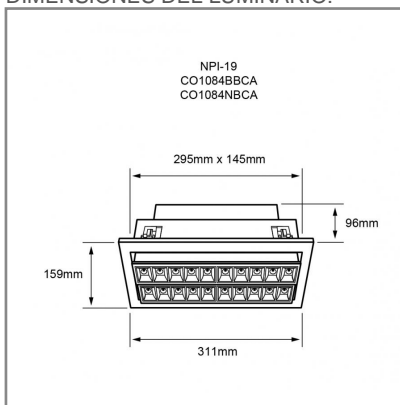

TRAZZO GRAZER

ACCESORIO

Material cuerpo	Aluminio
Material difusor	Policarbonato
Instalación de producto	Empotrar
IP	20
Color	Blanco
Garantía	5 años
Peso	1.9kg
Consumo total	40W
Flujo de salida	1925lm

NOM TECNOLOGÍA LED AHORRO SUSTENTABLE EFICIENCIA AMBIENTE

DIMENSIONES DEL LUMINARIO:

FUENTE LUMINOSA

Tecnología	LED
Flujo luminoso	1 925 lm
Vida promedio	30 000 h
Tipo de vida	L70
IRC	90 Ra
Temperatura de color	3 000 K
Ángulo de apertura	30 °

CURVA FOTOMÉTRICA: