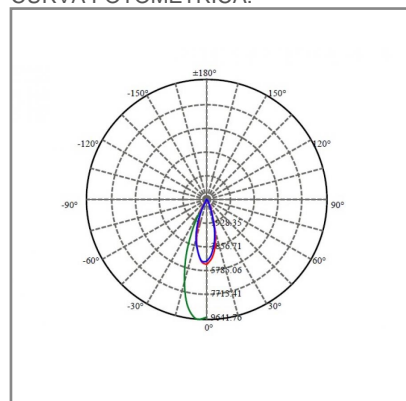

TRAZZO GRAZER

ACCESORIO

Material cuerpo	Aluminio
Material difusor	Policarbonato
Instalación de producto	Empotrar
IP	20
Color	Negro
Garantía	5 años
Peso	1.9kg
Consumo total	40W
Flujo de salida	1925lm

NOM TECNOLOGÍA LED AHORRO SUSTENTABLE EFICIENCIA AMBIENTE

DIMENSIONES DEL LUMINARIO:

FUENTE LUMINOSA

Tecnología	LED
Flujo luminoso	1 925 lm
Vida promedio	30 000 h
Tipo de vida	L70
IRC	90 Ra
Temperatura de color	3 000 K
Ángulo de apertura	30 °

CURVA FOTOMÉTRICA: