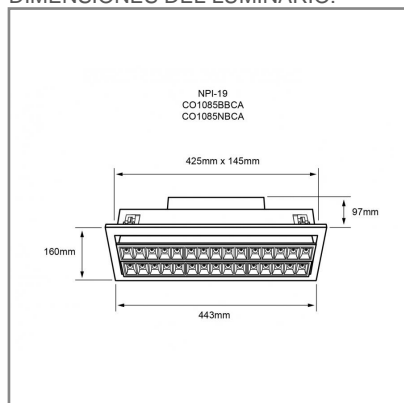

## ACCESORIO

Material cuerpo	Aluminio
Material difusor	Policarbonato
Instalación de producto	Empotrar
IP	20
Color	Blanco
Garantía	5 años
Peso	2.7kg
Consumo total	60W
Flujo de salida	3355lm

**NOM** **LED** **TECNOLOGÍA** **AHORRO SUSTENTABLE EFICIENCIA AMBIENTE**

## DIMENSIONES DEL LUMINARIO: