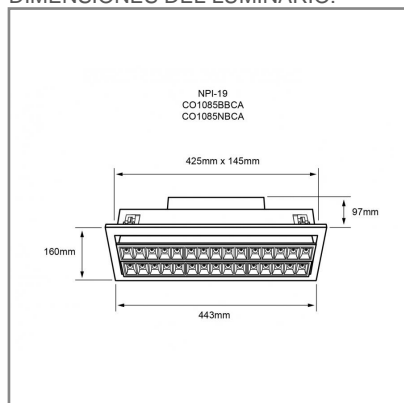

CO1085 **N** **BC** **A** 60W

PRODUCTO ACTIVO

CONSTRULITA
EL SENTIDO DE LA LUZ

Luminario de Interior LED, Empotrado de techo, color NEGRO. 3000 K, luz cálida, material Aluminio y pantalla Policarbonato. NOM-003.

TRAZZO GRAZER

ACCESORIO

Material cuerpo	Aluminio
Material difusor	Policarbonato
Instalación de producto	Empotrar
IP	20
Color	Negro
Garantía	5 años
Peso	2.7kg
Consumo total	60W
Flujo de salida	3355lm

NOM TECNOLOGÍA LED AHORRO SUSTENTABLE EFICIENCIA AMBIENTE

DIMENSIONES DEL LUMINARIO:

FUENTE LUMINOSA

Tecnología	LED
Flujo luminoso	3 355 lm
Vida promedio	30 000 h
Tipo de vida	L70
IRC	90 Ra
Temperatura de color	3 000 K
Ángulo de apertura	30 °

CURVA FOTOMÉTRICA: