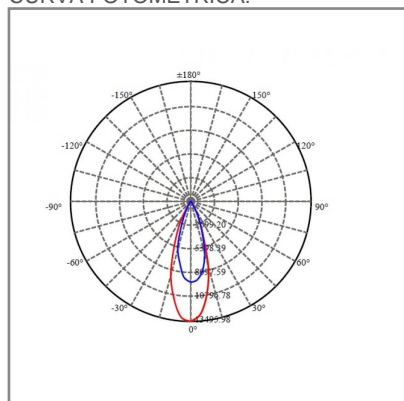

TRAZZO GRAZER

ACCESORIO

Material cuerpo	Aluminio
Material difusor	Policarbonato
Instalación de producto	Empotrar
IP	20
Color	Negro
Garantía	5 años
Peso	2.7kg
Consumo total	60W
Flujo de salida	3355lm

NOM TECNOLOGÍA LED AHORRO SUSTENTABLE EFICIENCIA AMBIENTE

DIMENSIONES DEL LUMINARIO:

FUENTE LUMINOSA

Tecnología	LED
Flujo luminoso	3 355 lm
Vida promedio	30 000 h
Tipo de vida	L70
IRC	90 Ra
Temperatura de color	3 000 K
Ángulo de apertura	30 °

CURVA FOTOMÉTRICA: