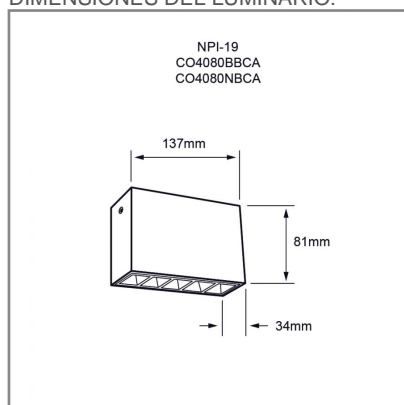

## ACCESORIO

Material cuerpo	Aluminio
Material difusor	Aluminio
Instalación de producto	Sobreponer
IP	20
Color	Negro
Garantía	5 años
Peso	0.36kg
Consumo total	10W
Flujo de salida	670lm

**NOM** **LED** **TECNOLOGÍA** **AHORRO SUSTENTABLE EFICIENCIA AMBIENTE**

## DIMENSIONES DEL LUMINARIO: