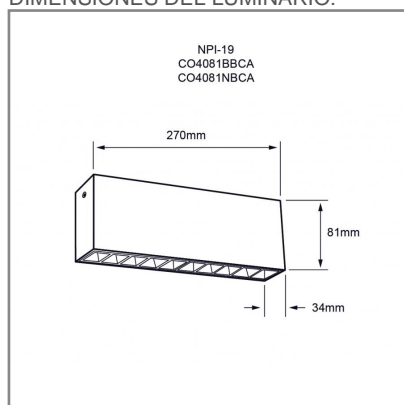

## ACCESORIO

Material cuerpo	Aluminio
Material difusor	Aluminio
Instalación de producto	Sobreponer
IP	20
Color	Blanco
Garantía	5 años
Peso	0.74kg
Consumo total	20W
Flujo de salida	1350lm

**NOM** TECNOLOGÍA LED AHORRO SUSTENTABLE EFICIENCIA AMBIENTE

## DIMENSIONES DEL LUMINARIO: