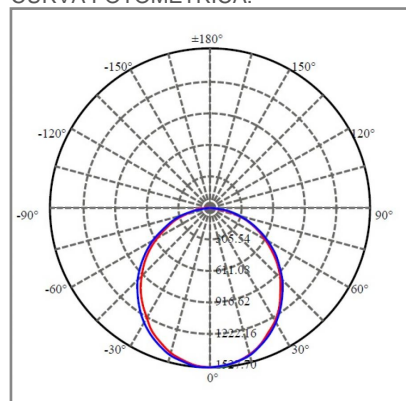

CURVA FOTOMÉTRICA:

SISTEMA ELÉCTRICO Y CONTROL

Frecuencia de operación	50 Hz/60 Hz
Factor de potencia	> 0.9
Corriente de entrada	0.38 A-0.14 A
Temperatura de operación	-20 °C a 40 °C
Voltaje de entrada	100 V ~-277 V ~

La información técnica de los productos está sujeta a cambios sin previo aviso.
www.construlitalighting.com