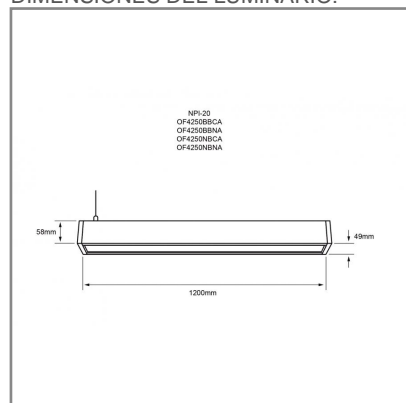

VECTOR

ACCESORIO

Material cuerpo	Aluminio / Plástico
Material reflector	Policarbonato
Instalación de producto	Suspender
Color	Blanco
Garantía	5 años
Peso	1.765kg
Consumo total	38 W
Flujo de salida	4000lm

NOM TECNOLOGÍA **LED** AHORRO SUSTENTABLE EFICIENCIA AMBIENTE

DIMENSIONES DEL LUMINARIO:

FUENTE LUMINOSA

Tecnología	LED
Flujo luminoso	4 000 lm
Vida promedio	50 000 h
Tipo de vida	L80
IRC	80 Ra
Temperatura de color	3 000 K
Ángulo de apertura	100 °