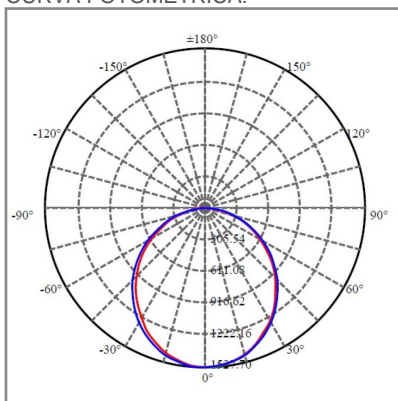

DIMENSIONES DEL LUMINARIO:

FUENTE LUMINOSA

Tecnología	LED
Flujo luminoso	4 000 lm
Vida promedio	50 000 h
Tipo de vida	L70
IRC	80 Ra
Temperatura de color	4 000 K
Ángulo de apertura	100 °

CURVA FOTOMÉTRICA: