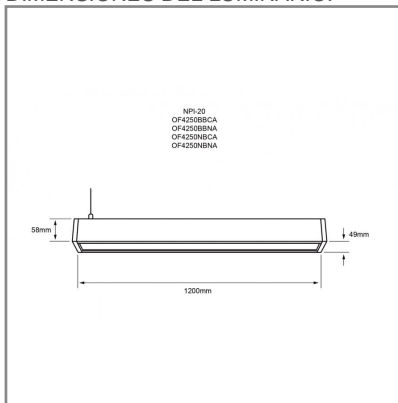

VECTOR

ACCESORIO

Material cuerpo	Aluminio / Plástico
Material difusor	Policarbonato
Instalación de producto	Suspender
Color	Blanco
Garantía	5 años
Peso	1.765kg
Consumo total	38W
Flujo de salida	4000lm

NOM TECNOLOGÍA **LED** AHORRO SUSTENTABLE EFICIENCIA AMBIENTE

DIMENSIONES DEL LUMINARIO:

FUENTE LUMINOSA

Tecnología	LED
Flujo luminoso	4 000 lm
Vida promedio	50 000 h
Tipo de vida	L70
IRC	80 Ra
Temperatura de color	4 000 K
Ángulo de apertura	100 °

CURVA FOTOMÉTRICA: