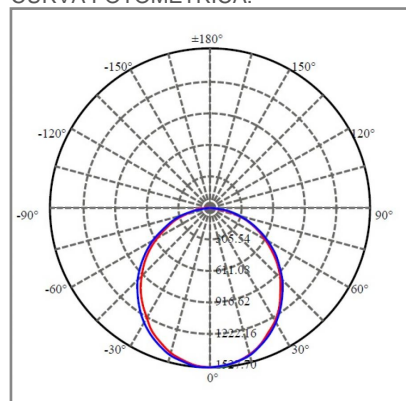

VECTOR

ACCESORIO

Material cuerpo	Aluminio / Plástico
Material difusor	Policarbonato
Instalación de producto	Suspender
Color	Negro
Garantía	5 años
Peso	1.765kg
Consumo total	38W
Flujo de salida	4000lm

DIMENSIONES DEL LUMINARIO:

FUENTE LUMINOSA

Tecnología	LED
Flujo luminoso	4 000 lm
Vida promedio	50 000 h
Tipo de vida	L80
IRC	80 Ra
Temperatura de color	3 000 K
Ángulo de apertura	100 °

CURVA FOTOMÉTRICA:

SISTEMA ELÉCTRICO Y CONTROL