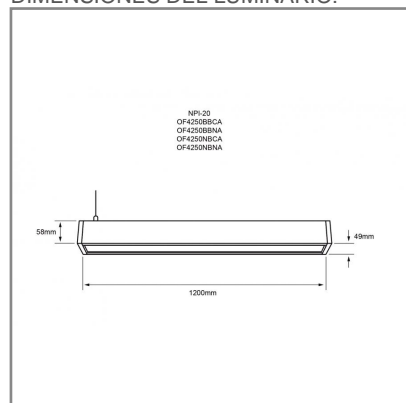

VECTOR

ACCESORIO

Material cuerpo	Aluminio / Plástico
Material difusor	Policarbonato
Instalación de producto	Suspender
Color	Negro
Garantía	5 años
Peso	1.765kg
Consumo total	38W
Flujo de salida	4000lm

DIMENSIONES DEL LUMINARIO: