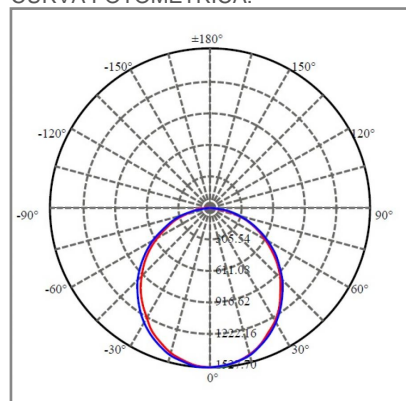

VECTOR

ACCESORIO

Material cuerpo	Aluminio / Plástico
Material difusor	Policarbonato
Instalación de producto	Suspender
Color	Negro
Garantía	5 años
Peso	1.765kg
Consumo total	38W
Flujo de salida	4000lm

DIMENSIONES DEL LUMINARIO:

FUENTE LUMINOSA

Tecnología	LED
Flujo luminoso	4 000 lm
Vida promedio	50 000 h
Tipo de vida	L80
IRC	80 Ra
Temperatura de color	4 000 K
Ángulo de apertura	100 °

CURVA FOTOMÉTRICA:

SISTEMA ELÉCTRICO Y CONTROL