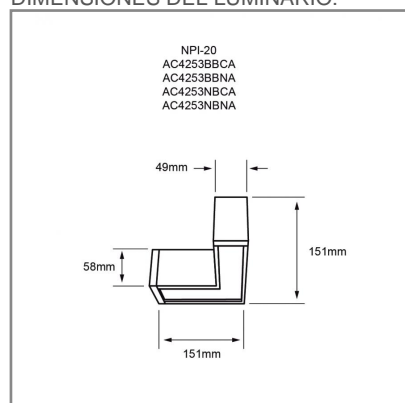

AC4253 **B** **BC** **A** 7.5W

PRODUCTO ACTIVO

CONSTRULITA
EL SENTIDO DE LA LUZ

ACCESORIO PARA LUMINARIO FORMA L, INTERCONECTABLE. COLOR BLANCO , 3000 K LUZ SUAVE CALIDA.NOM-003

VECTOR

ACCESORIO

Material cuerpo	Aluminio / Plástico
Material difusor	Policarbonato
Instalación de producto	Suspender
Color	Blanco
Garantía	5 años
Peso	0.4kg
Consumo total	7.5W
Flujo de salida	800lm

NOM **TECNOLOGÍA LED** AHORRO SUSTENTABLE EFICIENCIA AMBIENTE

DIMENSIONES DEL LUMINARIO:

FUENTE LUMINOSA

Tecnología	LED
Flujo luminoso	800 lm
Vida promedio	50 000 h
Tipo de vida	L80
IRC	80 Ra
Temperatura de color	3 000 K
Ángulo de apertura	100 °