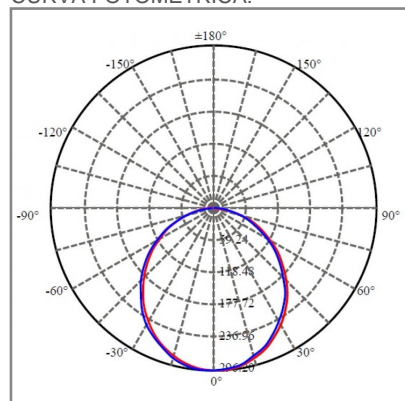

CURVA FOTOMÉTRICA:

SISTEMA ELÉCTRICO Y CONTROL

Frecuencia de operación	50 Hz/60 Hz
Factor de potencia	> 0.9
Corriente de entrada	0.08 A-0.03 A
Temperatura de operación	-20 °C a 40 °C
Voltaje de entrada	100 V ~-277 V ~

La información técnica de los productos está sujeta a cambios sin previo aviso.
www.construlitalighting.com