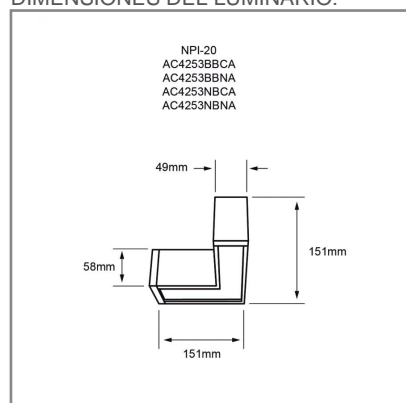

AC4253 **B** **BN** **A** 7.5W

PRODUCTO ACTIVO

CONSTRULITA
EL SENTIDO DE LA LUZ

ACCESORIO PARA LUMINARIO FORMA L, INTERCONECTABLE. COLOR BLANCO , 4000 K BLANCO NEUTRO.NOM-003

VECTOR

ACCESORIO

Material cuerpo	Aluminio / Plástico
Material difusor	Policarbonato
Instalación de producto	Suspender
Color	Blanco
Garantía	5 años
Peso	0.4kg
Consumo total	7.5W
Flujo de salida	800lm

NOM TECNOLOGÍA LED AHORRO SUSTENTABLE EFICIENCIA AMBIENTE

DIMENSIONES DEL LUMINARIO:

FUENTE LUMINOSA

Tecnología	LED
Flujo luminoso	800 lm
Vida promedio	50 000 h
Tipo de vida	L80
IRC	80 Ra
Temperatura de color	4 000 K
Ángulo de apertura	100 °