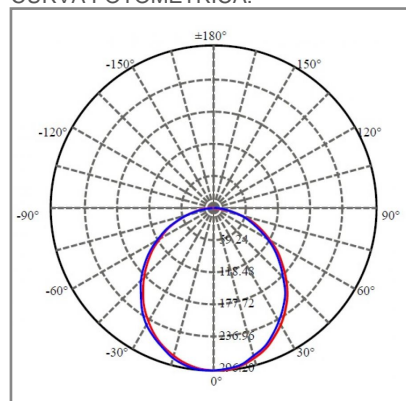

NOM TECNOLOGÍA LED AHORRO SUSTENTABLE EFICIENCIA AMBIENTE

DIMENSIONES DEL LUMINARIO:

FUENTE LUMINOSA

Tecnología	LED
Flujo luminoso	800 lm
Vida promedio	50 000 h
Tipo de vida	L80
IRC	80 Ra
Temperatura de color	4 000 K
Ángulo de apertura	100 °

CURVA FOTOMÉTRICA:

SISTEMA ELÉCTRICO Y CONTROL

Frecuencia de operación	50 Hz/60 Hz
Factor de potencia	> 0.9
Corriente de entrada	0.08 A-0.03 A
Temperatura de operación	-20 °C a 40 °C
Voltaje de entrada	100 V ~-277 V ~