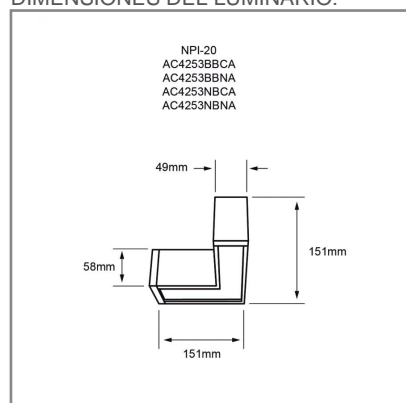

AC4253 **N** **BC** **A** 7.5W

PRODUCTO ACTIVO

CONSTRULITA
EL SENTIDO DE LA LUZ

ACCESORIO PARA LUMINARIO FORMA L, INTERCONECTABLE. COLOR NEGRO, 3000 K LUZ SUAVE CALIDA. NOM-003

VECTOR

ACCESORIO

Material cuerpo	Aluminio / Plástico
Material difusor	Policarbonato
Instalación de producto	Suspender
Color	Negro
Garantía	5 años
Peso	0.4kg
Consumo total	7.5W
Flujo de salida	800lm

NOM TECNOLOGÍA LED AHORRO SUSTENTABLE EFICIENCIA AMBIENTE

DIMENSIONES DEL LUMINARIO:

FUENTE LUMINOSA

Tecnología	LED
Flujo luminoso	800 lm
Vida promedio	50 000 h
Tipo de vida	L80
IRC	80 Ra
Temperatura de color	3 000 K
Ángulo de apertura	100 °