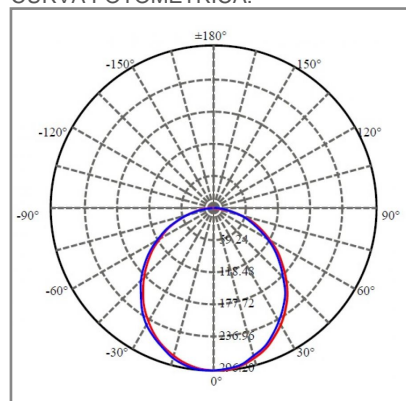

NOM TECNOLOGÍA LED AHORRO SUSTENTABLE EFICIENCIA AMBIENTE

DIMENSIONES DEL LUMINARIO:

FUENTE LUMINOSA

Tecnología	LED
Flujo luminoso	800 lm
Vida promedio	50 000 h
Tipo de vida	L80
IRC	80 Ra
Temperatura de color	3 000 K
Ángulo de apertura	100 °

CURVA FOTOMÉTRICA:

SISTEMA ELÉCTRICO Y CONTROL

Frecuencia de operación	50 Hz/60 Hz
Factor de potencia	> 0.9
Corriente de entrada	0.08 A-0.03 A
Temperatura de operación	-20 °C a 40 °C
Voltaje de entrada	100 V ~-277 V ~