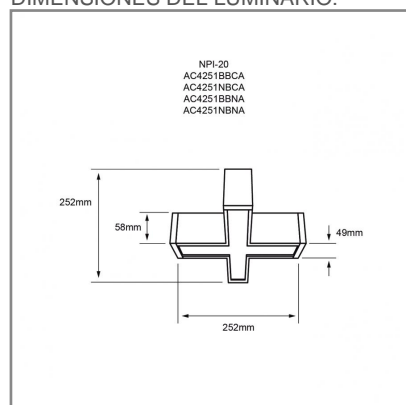

AC4251 **B** **BC** **A** 15W

PRODUCTO ACTIVO

CONSTRULITA
EL SENTIDO DE LA LUZ

ACCESORIO PARA LUMINARIO FORMA X, INTERCONECTABLE. COLOR BLANCO , 3000 K LUZ SUAVE CALIDA.NOM-003

VECTOR

ACCESORIO

Material cuerpo	Aluminio / Plástico
Material difusor	Policarbonato
Instalación de producto	Suspender
Color	Blanco
Garantía	5 años
Peso	0.65kg
Consumo total	15W
Flujo de salida	1600lm

NOM TECNOLOGÍA LED AHORRO SUSTENTABLE EFICIENCIA AMBIENTE

DIMENSIONES DEL LUMINARIO:

FUENTE LUMINOSA

Tecnología	LED
Flujo luminoso	1 600 lm
Vida promedio	50 000 h
Tipo de vida	L80
IRC	80 Ra
Temperatura de color	3 000 K
Ángulo de apertura	100 °

CURVA FOTOMÉTRICA:

SISTEMA ELÉCTRICO Y CONTROL

Frecuencia de operación	50 Hz/60 Hz
Factor de potencia	> 0.9
Corriente de entrada	0.15 A-0.05 A
Temperatura de operación	-20 °C a 40 °C
Voltaje de entrada	100 V ~-277 V ~