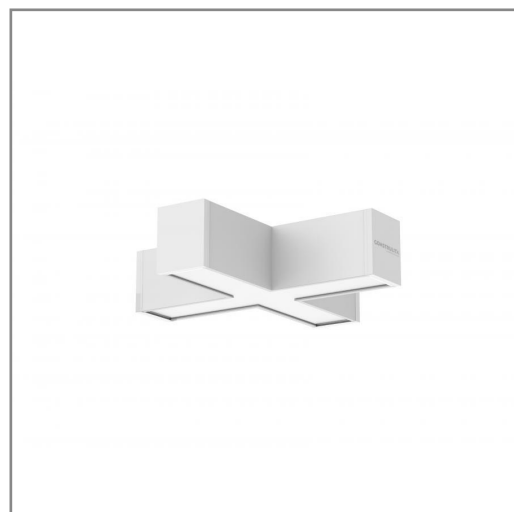

AC4251 **B** **BC** **A** 15W

PRODUCTO ACTIVO

CONSTRULITA
EL SENTIDO DE LA LUZ

ACCESORIO PARA LUMINARIO FORMA X, INTERCONECTABLE. COLOR BLANCO , 3000 K LUZ SUAVE CALIDA.NOM-003

VECTOR

ACCESORIO

Material cuerpo	Aluminio / Plástico
Material difusor	Policarbonato
Instalación de producto	Suspender
Color	Blanco
Garantía	5 años
Peso	0.65kg
Consumo total	15W
Flujo de salida	1600lm

NOM TECNOLOGÍA LED AHORRO SUSTENTABLE EFICIENCIA AMBIENTE

DIMENSIONES DEL LUMINARIO:

FUENTE LUMINOSA

Tecnología	LED
Flujo luminoso	1 600 lm
Vida promedio	50 000 h
Tipo de vida	L80
IRC	80 Ra
Temperatura de color	3 000 K
Ángulo de apertura	100 °