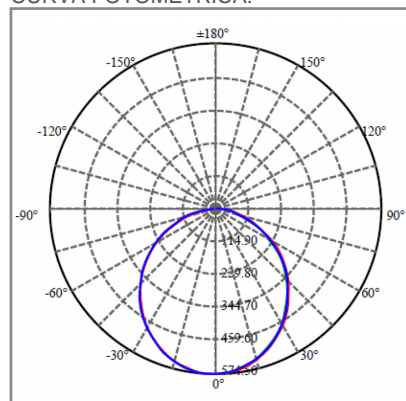

NOM TECNOLOGÍA LED AHORRO SUSTENTABLE EFICIENCIA AMBIENTE

DIMENSIONES DEL LUMINARIO:

FUENTE LUMINOSA

Tecnología	LED
Flujo luminoso	1 600 lm
Vida promedio	50 000 h
Tipo de vida	L80
IRC	80 Ra
Temperatura de color	3 000 K
Ángulo de apertura	100 °

CURVA FOTOMÉTRICA:

SISTEMA ELÉCTRICO Y CONTROL

Frecuencia de operación	50 Hz/60 Hz
Factor de potencia	> 0.9
Corriente de entrada	0.15 A-0.05 A
Temperatura de operación	-20 °C a 40 °C
Voltaje de entrada	100 V ~-277 V ~