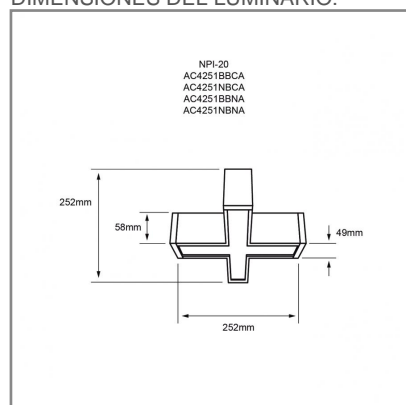

AC4251 **B** **BN** **A** 15W

PRODUCTO ACTIVO

CONSTRULITA
EL SENTIDO DE LA LUZ

ACCESORIO PARA LUMINARIO FORMA X, INTERCONECTABLE. COLOR BLANCO , 4000 K BLANCO NEUTRO. NOM-003

VECTOR

ACCESORIO

Material cuerpo	Aluminio / Plástico
Material difusor	Policarbonato
Instalación de producto	Suspender
Color	Blanco
Garantía	5 años
Peso	0.65kg
Consumo total	15W
Flujo de salida	1600lm

NOM TECNOLOGÍA LED AHORRO SUSTENTABLE EFICIENCIA AMBIENTE

DIMENSIONES DEL LUMINARIO:

FUENTE LUMINOSA

Tecnología	LED
Flujo luminoso	4 000 lm
Vida promedio	50 000 h
Tipo de vida	L80
IRC	80 Ra
Temperatura de color	4 000 K
Ángulo de apertura	100 °

CURVA FOTOMÉTRICA:

SISTEMA ELÉCTRICO Y CONTROL

Frecuencia de operación	50 Hz/60 Hz
Factor de potencia	> 0.9
Corriente de entrada	0.15 A-0.05 A
Temperatura de operación	-20 °C a 40 °C
Voltaje de entrada	100 V ~-277 V ~