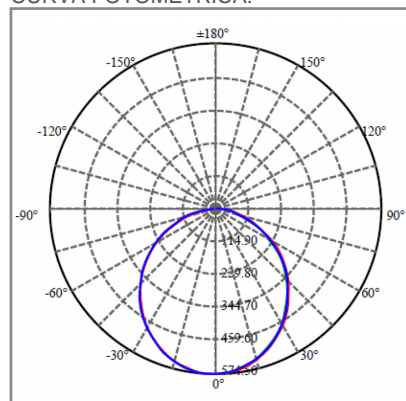

NOM TECNOLOGÍA LED AHORRO SUSTENTABLE EFICIENCIA AMBIENTE

DIMENSIONES DEL LUMINARIO:

FUENTE LUMINOSA

Tecnología	LED
Flujo luminoso	4 000 lm
Vida promedio	50 000 h
Tipo de vida	L80
IRC	80 Ra
Temperatura de color	4 000 K
Ángulo de apertura	100 °

CURVA FOTOMÉTRICA:

SISTEMA ELÉCTRICO Y CONTROL

Frecuencia de operación	50 Hz/60 Hz
Factor de potencia	> 0.9
Corriente de entrada	0.15 A-0.05 A
Temperatura de operación	-20 °C a 40 °C
Voltaje de entrada	100 V ~-277 V ~