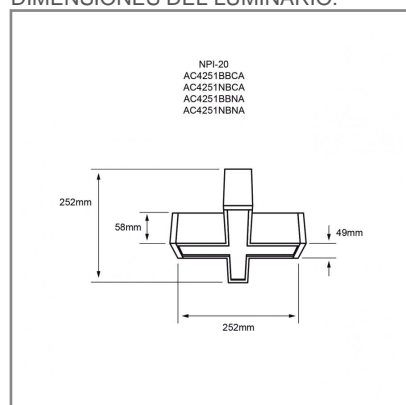

AC4251 **N** **BC** **A** 15W

PRODUCTO ACTIVO

CONSTRULITA
EL SENTIDO DE LA LUZ

ACCESORIO PARA LUMINARIO FORMA X, INTERCONECTABLE. COLOR NEGRO , 3000 K LUZ SUAVE CALIDA.NOM-003

VECTOR

ACCESORIO

Material cuerpo	Aluminio / Plástico
Material difusor	Policarbonato
Instalación de producto	Suspender
Color	Negro
Garantía	5 años
Peso	0.65kg
Consumo total	15W
Flujo de salida	1600lm

NOM TECNOLOGÍA LED AHORRO SUSTENTABLE EFICIENCIA AMBIENTE

DIMENSIONES DEL LUMINARIO:

FUENTE LUMINOSA

Tecnología	LED
Flujo luminoso	1 600 lm
Vida promedio	50 000 h
Tipo de vida	L80
IRC	80 Ra
Temperatura de color	3 000 K
Ángulo de apertura	100 °

CURVA FOTOMÉTRICA:

SISTEMA ELÉCTRICO Y CONTROL

Frecuencia de operación	50 Hz/60 Hz
Factor de potencia	> 0.9
Corriente de entrada	0.15 A-0.05 A
Temperatura de operación	-20 °C a 40 °C

La información técnica de los productos está sujeta a cambios sin previo aviso.
www.construlitalighting.com