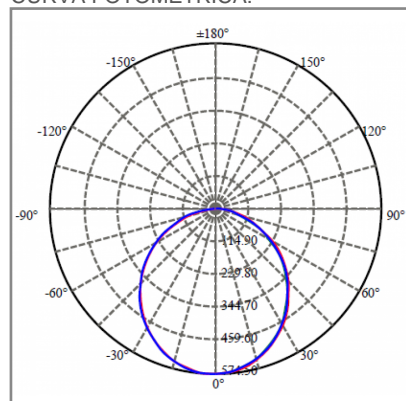

NOM TECNOLOGÍA LED AHORRO SUSTENTABLE EFICIENCIA AMBIENTE

DIMENSIONES DEL LUMINARIO:

FUENTE LUMINOSA

Tecnología	LED
Flujo luminoso	1 600 lm
Vida promedio	50 000 h
Tipo de vida	L80
IRC	80 Ra
Temperatura de color	3 000 K
Ángulo de apertura	100 °

CURVA FOTOMÉTRICA:

SISTEMA ELÉCTRICO Y CONTROL

Frecuencia de operación	50 Hz/60 Hz
Factor de potencia	> 0.9
Corriente de entrada	0.15 A-0.05 A
Temperatura de operación	-20 °C a 40 °C

La información técnica de los productos está sujeta a cambios sin previo aviso.
www.construlitalighting.com