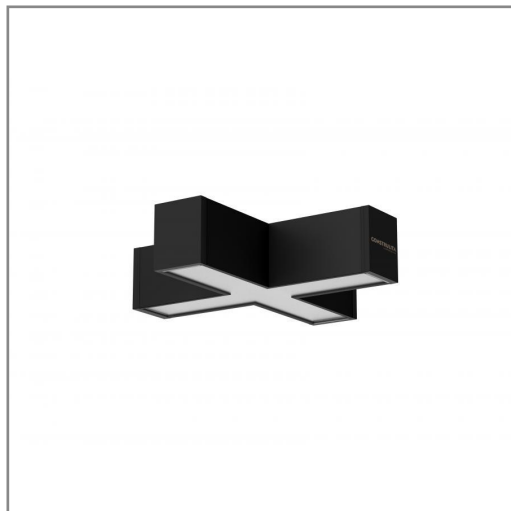

AC4251 **N** **BC** **A** 15W

PRODUCTO ACTIVO

CONSTRULITA
EL SENTIDO DE LA LUZ

ACCESORIO PARA LUMINARIO FORMA X, INTERCONECTABLE. COLOR NEGRO , 3000 K LUZ SUAVE CALIDA.NOM-003

VECTOR

ACCESORIO

Material cuerpo	Aluminio / Plástico
Material difusor	Policarbonato
Instalación de producto	Suspender
Color	Negro
Garantía	5 años
Peso	0.65kg
Consumo total	15W
Flujo de salida	1600lm

NOM TECNOLOGÍA LED AHORRO SUSTENTABLE EFICIENCIA AMBIENTE

DIMENSIONES DEL LUMINARIO:

FUENTE LUMINOSA

Tecnología	LED
Flujo luminoso	1 600 lm
Vida promedio	50 000 h
Tipo de vida	L80
IRC	80 Ra
Temperatura de color	3 000 K
Ángulo de apertura	100 °