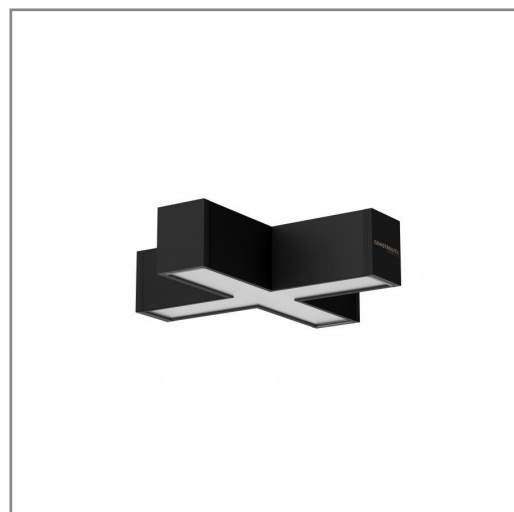

AC4251 **N** **BN** **A** 15W

PRODUCTO ACTIVO

CONSTRULITA
EL SENTIDO DE LA LUZACCESORIO PARA LUMINARIO FORMA X, INTERCONECTABLE. COLOR negro , 4000 K BLANCO
NEUTRO.NOM-003

VECTOR

ACCESORIO

Material cuerpo	Aluminio / Plástico
Material difusor	Policarbonato
Instalación de producto	Suspender
Color	Negro
Garantía	5 años
Peso	0.65kg
Consumo total	15W
Flujo de salida	1600lm

NOM TECNOLOGÍA LED AHORRO SUSTENTABLE EFICIENCIA AMBIENTE

DIMENSIONES DEL LUMINARIO:

FUENTE LUMINOSA

Tecnología	LED
Flujo luminoso	1 600 lm
Vida promedio	50 000 h
Tipo de vida	L80
IRC	80 Ra
Temperatura de color	4 000 K
Ángulo de apertura	100 °