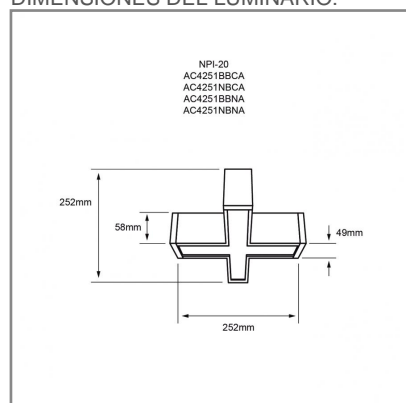

AC4251 **N** **BN** **A** 15W

PRODUCTO ACTIVO

CONSTRULITA
EL SENTIDO DE LA LUZACCESORIO PARA LUMINARIO FORMA X, INTERCONECTABLE. COLOR negro , 4000 K BLANCO
NEUTRO.NOM-003

VECTOR

ACCESORIO

Material cuerpo	Aluminio / Plástico
Material difusor	Policarbonato
Instalación de producto	Suspender
Color	Negro
Garantía	5 años
Peso	0.65kg
Consumo total	15W
Flujo de salida	1600lm

NOM TECNOLOGÍA LED AHORRO SUSTENTABLE EFICIENCIA AMBIENTE

DIMENSIONES DEL LUMINARIO:

FUENTE LUMINOSA

Tecnología	LED
Flujo luminoso	1 600 lm
Vida promedio	50 000 h
Tipo de vida	L80
IRC	80 Ra
Temperatura de color	4 000 K
Ángulo de apertura	100 °

CURVA FOTOMÉTRICA:

SISTEMA ELÉCTRICO Y CONTROL

Frecuencia de operación	50 Hz/60 Hz
Factor de potencia	> 0.9
Corriente de entrada	0.15 A-0.05 A
Temperatura de operación	-20 °C a 40 °C

La información técnica de los productos está sujeta a cambios sin previo aviso.
www.construlitalighting.com