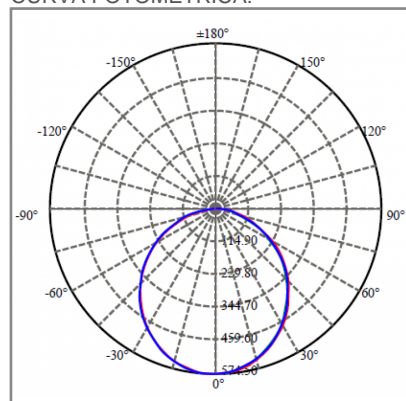

NOM TECNOLOGÍA LED AHORRO SUSTENTABLE EFICIENCIA AMBIENTE

DIMENSIONES DEL LUMINARIO:

FUENTE LUMINOSA

Tecnología	LED
Flujo luminoso	1 600 lm
Vida promedio	50 000 h
Tipo de vida	L80
IRC	80 Ra
Temperatura de color	4 000 K
Ángulo de apertura	100 °

CURVA FOTOMÉTRICA:

SISTEMA ELÉCTRICO Y CONTROL

Frecuencia de operación	50 Hz/60 Hz
Factor de potencia	> 0.9
Corriente de entrada	0.15 A-0.05 A
Temperatura de operación	-20 °C a 40 °C

La información técnica de los productos está sujeta a cambios sin previo aviso.
www.construlitalighting.com