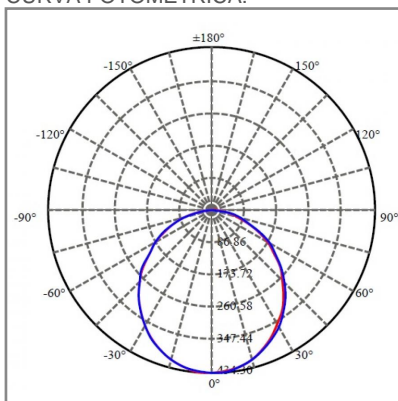

NOM TECNOLOGÍA LED AHORRO SUSTENTABLE EFICIENCIA AMBIENTE

DIMENSIONES DEL LUMINARIO:

FUENTE LUMINOSA

Tecnología	LED
Flujo luminoso	1 200 lm
Vida promedio	50 000 h
Tipo de vida	L80
IRC	80 Ra
Temperatura de color	4 000 K
Ángulo de apertura	100 °

CURVA FOTOMÉTRICA:

SISTEMA ELÉCTRICO Y CONTROL

Frecuencia de operación	50 Hz/60 Hz
Factor de potencia	> 0.9
Corriente de entrada	0.12 A-0.04 A
Temperatura de operación	-20 °C a 40 °C
Voltaje de entrada	100 V ~-277 V ~