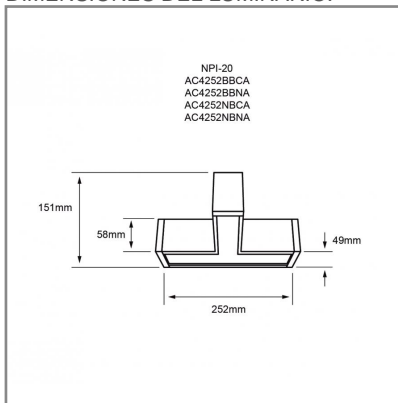

AC4252 **N** **BN** **A** 11.5W

PRODUCTO ACTIVO

CONSTRULITA
EL SENTIDO DE LA LUZ

ACCESORIO PARA LUMINARIO FORMA T, INTERCONECTABLE. COLOR NEGRO, 4000 K BLANCO NEUTRO.NOM-003

VECTOR

ACCESORIO

Material cuerpo	Aluminio / Plástico
Material difusor	Policarbonato
Instalación de producto	Suspender
Color	Negro
Garantía	5 años
Peso	0.54kg
Consumo total	11.5W
Flujo de salida	1200lm

NOM TECNOLOGÍA LED AHORRO SUSTENTABLE EFICIENCIA AMBIENTE

DIMENSIONES DEL LUMINARIO:

FUENTE LUMINOSA

Tecnología	LED
Flujo luminoso	1 200 lm
Vida promedio	50 000 h
Tipo de vida	L80
IRC	80 Ra
Temperatura de color	4 000 K
Ángulo de apertura	100 °