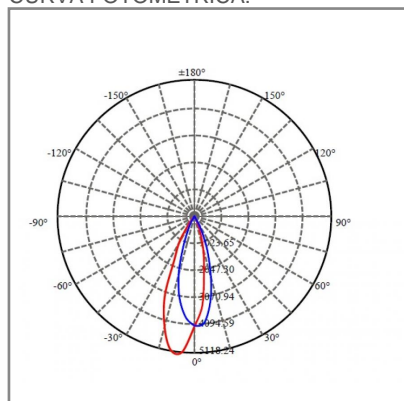

CUBIC

ACCESORIO

Material cuerpo	Aluminio
Material difusor	Aluminio
Instalación de producto	Sobreponer en Riel
IP	20
Color	Blanco
Garantía	5 años
Peso	2.4kg
Flujo de salida	1292lm

NOM **LED** **TECNOLOGÍA** **AHORRO SUSTENTABLE EFICIENCIA AMBIENTE**

DIMENSIONES DEL LUMINARIO:

FUENTE LUMINOSA

Tecnología	LED
Flujo luminoso	1 292 lm
Vida promedio	50 000 h
Tipo de vida	L80
IRC	90 Ra
Temperatura de color	3 000 K
Ángulo de apertura	30 °

CURVA FOTOMÉTRICA: