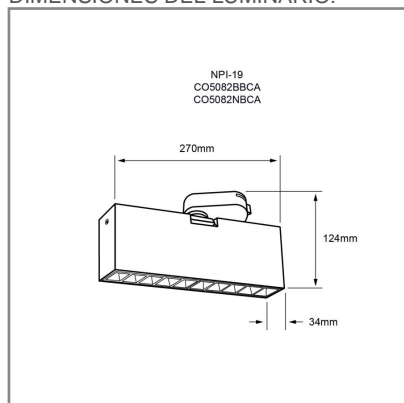

CUBIC

ACCESORIO

Material cuerpo	Aluminio
Material difusor	Aluminio
Instalación de producto	Sobreponer en Riel
IP	20
Color	Blanco
Garantía	5 años
Peso	2.4kg
Flujo de salida	1292lm

NOM **LED** **TECNOLOGÍA** **AHORRO SUSTENTABLE EFICIENCIA AMBIENTE**

DIMENSIONES DEL LUMINARIO:

FUENTE LUMINOSA

Tecnología	LED
Flujo luminoso	1 292 lm
Vida promedio	50 000 h
Tipo de vida	L80
IRC	90 Ra
Temperatura de color	3 000 K
Ángulo de apertura	30 °

CURVA FOTOMÉTRICA: