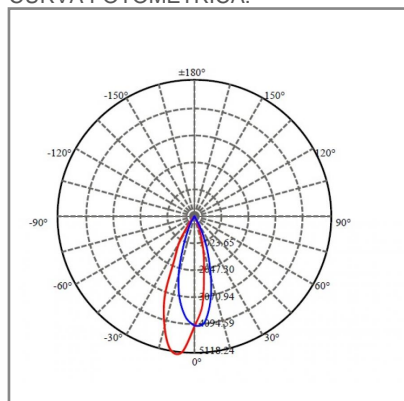

## ACCESORIO

Material cuerpo	Aluminio
Material difusor	Aluminio
Instalación de producto	Sobreponer en Riel
IP	20
Color	Negro
Garantía	5 años
Peso	2.4kg
Consumo total	20W
Flujo de salida	1292lm

**NOM** TECNOLOGÍA LED AHORRO SUSTENTABLE EFICIENCIA AMBIENTE

## DIMENSIONES DEL LUMINARIO:

## CURVA FOTOMÉTRICA: