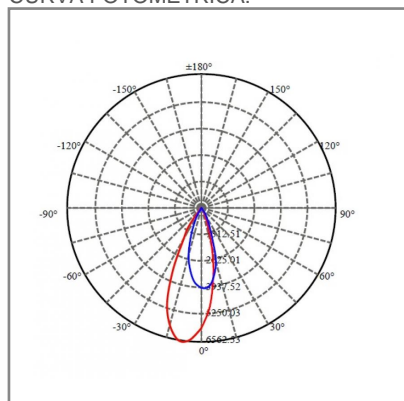

## ACCESORIO

Material cuerpo	Aluminio
Material difusor	Aluminio
Instalación de producto	Sobreponer en Riel
IP	20
Color	Negro
Garantía	5 años
Peso	1.095kg
Consumo total	30W
Flujo de salida	2035lm

**NOM** TECNOLOGÍA LED AHORRO SUSTENTABLE EFICIENCIA AMBIENTE

## DIMENSIONES DEL LUMINARIO:

## FUENTE LUMINOSA

Tecnología	LED
Flujo luminoso	2 035 lm
Vida promedio	50 000 h
Tipo de vida	L80
IRC	90 Ra
Temperatura de color	3 000 K
Ángulo de apertura	30 °

## CURVA FOTOMÉTRICA: