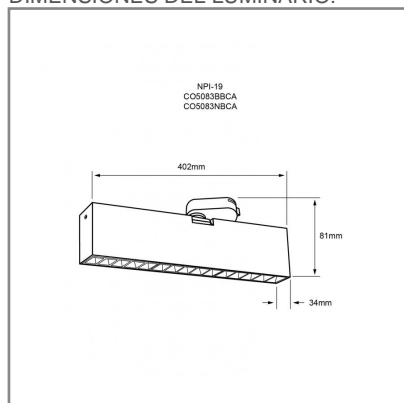

## ACCESORIO

Material cuerpo	Aluminio
Material difusor	Aluminio
Instalación de producto	Sobreponer en Riel
IP	20
Color	Negro
Garantía	5 años
Peso	1.095kg
Consumo total	30W
Flujo de salida	2035lm

**NOM** TECNOLOGÍA LED AHORRO SUSTENTABLE EFICIENCIA AMBIENTE

## DIMENSIONES DEL LUMINARIO: