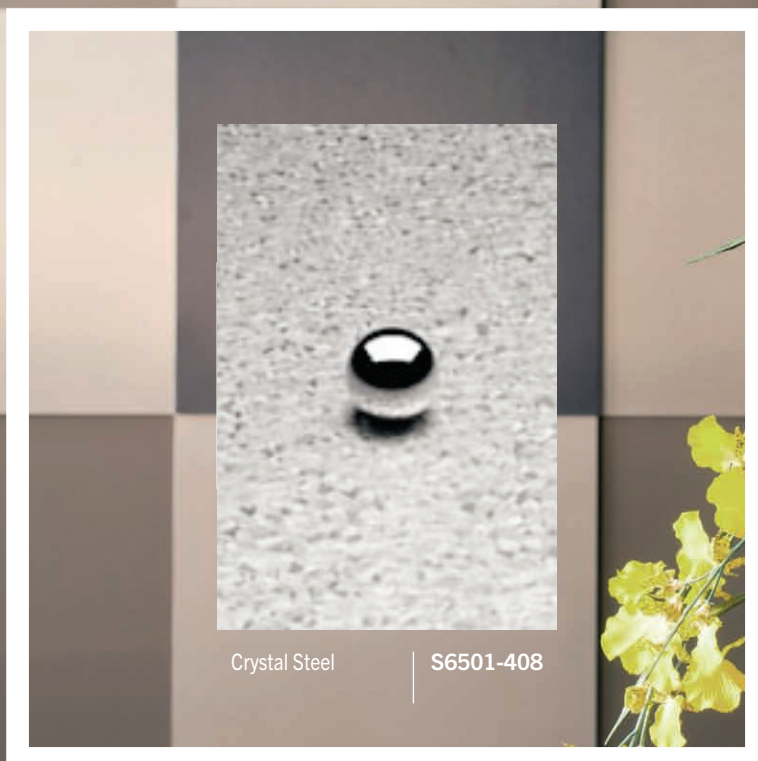

Brite Brushed Natural Aluminum | 6256-419

Matte Natural Aluminum | 6252-419

Ribbioned Brite Brushed Sterling | L6444-408

Brite Brushed Sterling | L6441-408

Satin Brushed Natural Aluminum | 6257-419

Lámina decorativa de acero,
resistente, versátil e imantada.