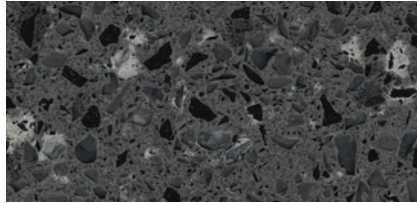

VERSAILLES
Q2007