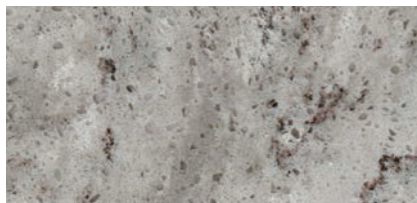

QUARRY CLIFF
Q4040

MANHATTAN
Q1016

UPPER WOLFJAW
Q4038

ARLINGTON
Q1005

GRAYTON BEACH
Q4039

RAIN SHADOW
Q4034

VIA AUGUSTA
Q4024

SOHO
Q1019

Q4041 ENCHANTED ROCK

Q4035 NORTH CASCADES

Placas Jumbo

Las nuevas placas de tamaño jumbo permiten maximizar cada pulgada de espacio, elimina la necesidad de múltiples uniones y optimiza sus capacidades de diseño para una apariencia de alto nivel y amigable con tu presupuesto. Los diseños de tamaño jumbo vienen en tres tamaños select (63 "x 120", 63 "x 126" y 65 "x 130"). Consulte la disponibilidad del patrón en línea para obtener detalles sobre el tamaño de las placas. Todos los tamaños de placas de Cuarzo Wilsonart® están disponibles en espesores de 2 cm o 3 cm.