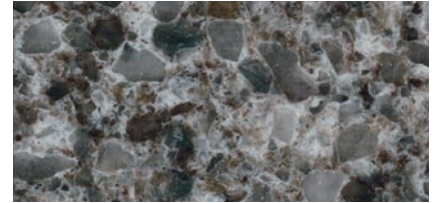

VITTORIO
Q3005