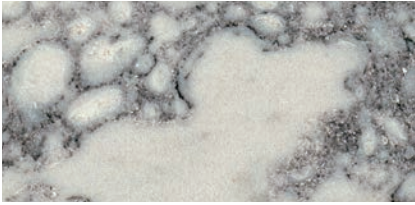

ASCENT
Q4029