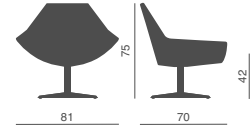

A richiesta/by request
Omologazione al fuoco Classe 1IM