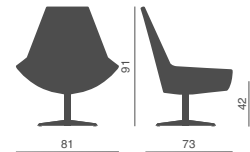

A richiesta/by request
Omologazione al fuoco Classe 1IM