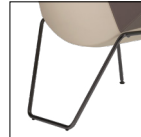

Versioni con cucitura quadrettata
Squared stitching versions

Poltrona per zone relax, attesa e conversazione con varie soluzioni di basi fisse e girevoli

Armchair for relaxing, waiting and reception areas, with different options of either fixed or swivel bases.

Fauteuil pour zone relax, salles d'attente et de conversation, avec différentes solutions de piétements fixes et pivotants.

Sessel geeignet für Relaxzone, Empfangs- und Besprechungsräume, mit verschiedenen drehbaren und feststehenden Gestellen.

Sillón para zonas de relax, espera y conversación, con diferentes soluciones de estructuras fijas y bases giratorias.

Girevole o fissa
Swivel or fixed
AN Vern. nero
Black painted

Telaio fisso
verniciato nero
Fixed black
painted frame

Girevole o fissa
Swivel or fixed
ACC Cromato
Chromed

Telaio fisso cromato
Fixed chromed frame

AL4
Girevole alluminio,
gas
Aluminium, swivel,
gas lift

Monocolore
One colour

Fissa/Fixed
Girevole/Swivel
Inox/Stainless
steel base