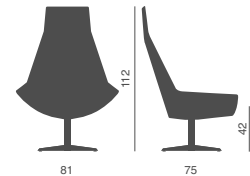

A richiesta/by request
Omologazione al fuoco Classe 1IM