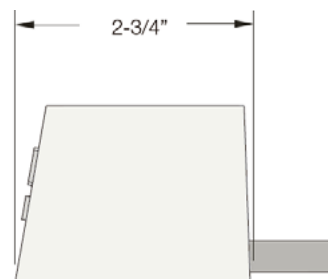

ESPECIFICACIONES

*La imagen representa un burelé de 4 puertos; 2 eléctricos y 2 USB de carga

OPCIONES DE CONEXIÓN

CERTIFICACIONES UL Y NOM

Accesorio con clavija
Puntas Abiertas
4-Trac interconnect
8-Trac interconnect
Interlink IQ 2.0

CONFIGURACIONES

Unidad de 4 puertos; 2 son eléctricos y 2 vacíos para tecnologías.

TECNOLOGÍAS

**RECEPTÁCULOS
ELÉCTRICOS**

ACABADOS

Blanco

Negro