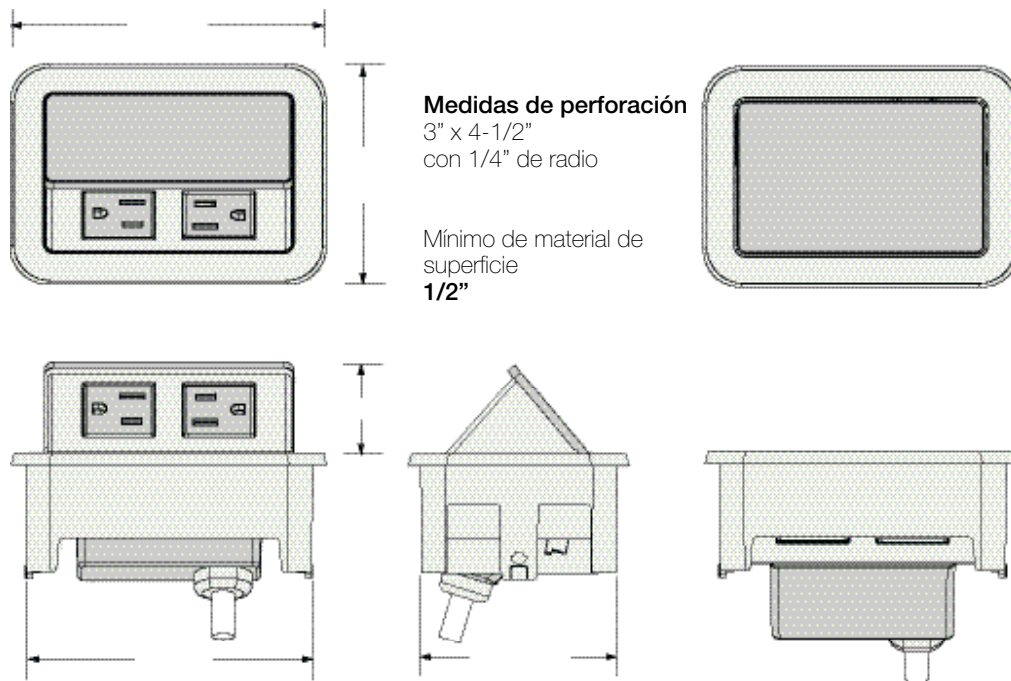

## Nacre®

2 Puertos

\*Imagen: Nacre de 2 puertos: 1 eléctrico y 1 USB de carga

### GENERAL

Nacre está ahora disponible en un tamaño más pequeño. 2 puertos perfecto para espacios de uno o dos usuarios. Disponible con puertos eléctricos, USB de 4 Amps, USB A y USB A+C. El Nacre de 2 puertos tiene montaje fijo con perforación ideal para oficinas privadas. Pregunte a su representante de ventas para obtener más detalles.

### ESPECIFICACIONES

\*La imagen representa un nacre de 2 puertos; 2 eléctricos