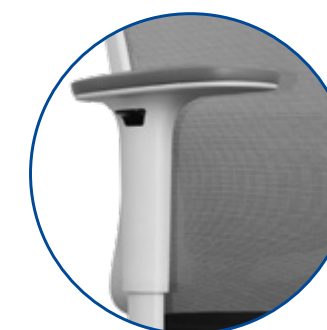

STEELE® LOTTO

LO13XOGG

★ PRODUCTO DESTACADO

LO13AOGN

LO13AOGG

Cabecera

Brazo

Mecanismo

Ventajas en tu empresa

- Silla operativa de alto rendimiento donde tus usuarios encontrarán comodidad para poder desarrollar su potencial al máximo, gracias a sus distintos ajustes ergonómicos y calidad de materiales.
- El respaldo en malla dará a sus usuarios una sensación de frescura y en conjunto con su soporte lumbar brindará el confort ideal para cubrir las jornadas de trabajo.
- El fácil manejo en sus ajustes de profundidad y altura del asiento, así como de la cabecera la convierten en una excelente aliada para tu empresa gracias a su relación costo- beneficio.
- Brazos ajustables en altura (1D).
- Con dos opciones de color en su estructura (gris y negro) y una amplia gama de colores y acabados para el asiento.

Estructura	Asiento Frente	Asiento Fondo	Asiento Altura	Altura Máxima	Altura Mínima
 					
LO13XE/V/G/T/OGG	50.5 cm	44 cm	42 cm /	121 cm	111.5 cm
LO13AE/V/G/T/OGG			51.5 cm	122 cm	112.5 cm
LO13XE/V/G/T/OGN			43 cm /	105.5 cm	95 cm
LO13AE/V/G/T/OGN			52.5 cm	106.5 cm	96 cm